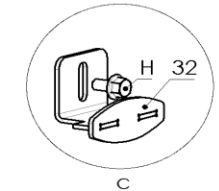

Ersatzteilübersicht

K5935 TROBE RLU Speckstein

Pos.	Menge	Bezeichnung	Zeichnungsnum.
A	8	Flachrundschrabe innensechsk. M4x8	2001-318
B	1	Senkkopfschraube innensechsk. M4x8	2001-255
C	1	Senkkopfschraube innensechsk. M4x16	2001-361
D	8	Madenschraube innensechskant M5x6	2001-015
E	1	Sechskantschraube M5x8	2001-016
F	2	Senkkopfschraube innensechsk. M5x8	2001-467
G	4	Senkkopfschraube innensechsk. M5x10	2001-133
H	2	Sechskantschraube m. Flansch M5x10	2001-441
I	1	Zylinderschraube innensechsk. M5x12	2001-384
J	10	Zylinderschraube innensechsk. M6x10	2001-180
K	6	Flachrundschrabe innensechsk. M6x10	2001-478
L	4	Sechskantschraube M6x12	2001-036
M	6	Sechskantschraube m. Flansch M6x12	2001-469
N	1	Zylinderschraube innensechsk. M6x16	2001-110
O	2	Sechskantschraube M8x20	2001-135
P	2	Sechskantschraube Vollgewinde M8x25	2001-065
Q	4	Hutmutter M5	2002-004
R	2	Mutter M5	2002-003
S	1	Mutter selbstsichernd M5	2002-058
T	4	Mutter M8	2002-007
U	1	Mutter selbstsichernd M8	2002-050
V	1	Mutter selbstsichernd M10	2002-062
W	1	Unterlegscheibe M8	2003-023
X	1	Unterlegscheibe M4	2003-001