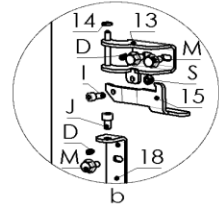

Ersatzteilübersicht

K5935 TROBE RLU Speckstein

Pos.	Menge	Bezeichnung	Zeichnungsnum.
A	8	Flachrundschrabe innensechsk. M4x8	2001-318
B	1	Senkkopfschraube innensechsk. M4x8	2001-255
C	1	Senkkopfschraube innensechsk. M4x16	2001-361
D	8	Madenschraube innensechskant M5x6	2001-015
E	1	Sechskantschraube M5x8	2001-016
F	2	Senkkopfschraube innensechsk. M5x8	2001-467
G	4	Senkkopfschraube innensechsk. M5x10	2001-133
H	2	Sechskantschraube m. Flansch M5x10	2001-441
I	1	Zylinderschraube innensechsk. M5x12	2001-384
J	10	Zylinderschraube innensechsk. M6x10	2001-180
K	6	Flachrundschrabe innensechsk. M6x10	2001-478
L	4	Sechskantschraube M6x12	2001-036
M	6	Sechskantschraube m. Flansch M6x12	2001-469
N	1	Zylinderschraube innensechsk. M6x16	2001-110
O	2	Sechskantschraube M8x20	2001-135
P	2	Sechskantschraube Vollgewinde M8x25	2001-065
Q	4	Hutmutter M5	2002-004
R	2	Mutter M5	2002-003
S	1	Mutter selbstsichernd M5	2002-058
T	4	Mutter M8	2002-007
U	1	Mutter selbstsichernd M8	2002-050
V	1	Mutter selbstsichernd M10	2002-062
W	1	Unterlegscheibe M8	2003-023
X	1	Unterlegscheibe M4	2003-001