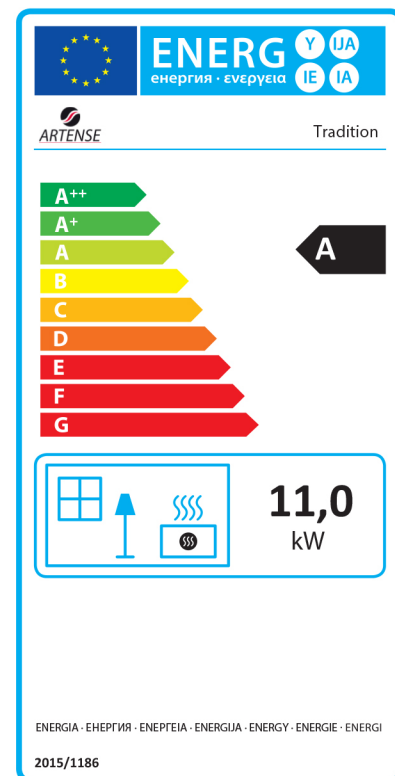

LONGUEUR
BÛCHE

DOUBLE
COMBUSTION

RACCORDEMENT
DIRECT

SORTIE
SUP. OU ARRIÈRE

ECO DESIGN
2023

AIR 

TRADITION

5011889

Puissance

5,5 kW

Rendement

80%

Performance
énergie

A

Flamme
verte

Hauteur, Largeur, Profondeur mm	795 x 778 x 577
Poids kg	220
Puissance nominale kw	11
Normes-EN :	EN13240
Rendement en %	78
Efficacité énergétique saisonnière calculée en %	68
Emission de CO à 13%O2	0.09
Emission de poussières mg/Nm3 13%O2	15
Diamètre sortie des fumées en mm	150
Diamètre prise d'air en mm	100
Dimension des bûches en cm	60
Distance de sécurité arrière	400 mm
Distance de sécurité latéral	400 mm
Distance de sécurité devant	800 mm