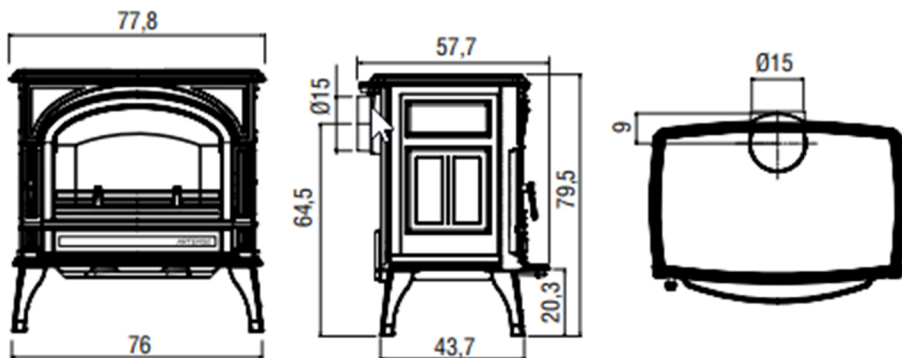

LONGUEUR
BÛCHE

DOUBLE
COMBUSTION

RACCORDEMENT
DIRECT

SORTIE
SUP. OU ARRIÈRE

ECO DESIGN
2023

AIR 

TRADITION

5011889

Puissance

5,5 kW

Rendement

80%

Performance
énergie

A

Flamme
verte

Hauteur, Largeur, Profondeur mm	795 x 778 x 577
Poids kg	220
Puissance nominale kw	11
Normes-EN :	EN13240
Rendement en %	78
Efficacité énergétique saisonnière calculée en %	68
Emission de CO à 13%O2	0.09
Emission de poussières mg/Nm3 13%O2	15
Diamètre sortie des fumées en mm	150
Diamètre prise d'air en mm	100
Dimension des bûches en cm	60
Distance de sécurité arrière	400 mm
Distance de sécurité latéral	400 mm
Distance de sécurité devant	800 mm