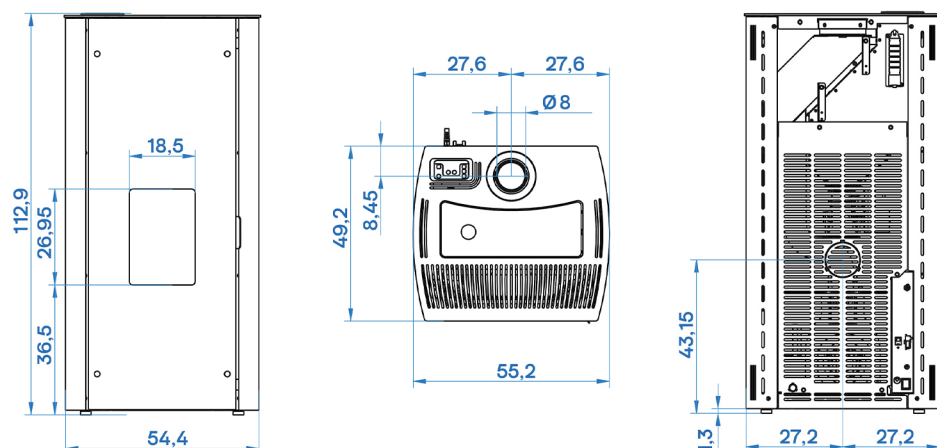

AIR 

TOE E US 9kW

900000125

900000126

900000124

Puissance

9,1 kW

Rendement

91,8%

Performance
énergie

A⁺

Flamme
verte

Hauteur, Largeur, Profondeur mm	1130 x 550 x 490
Poids kg	116
Puissance nominale kw	9,1
Normes-EN : 14785/13240	EN14785
Rendement en %	91,8
Efficacité énergétique saisonnière calculée en %	86
Emission de CO à 13%O2	0.004
Emission de poussières mg/Nm3 13%O2	16
Diamètre sortie des fumées en mm	80/130
Diamètre prise d'air en mm (position)	80/130 dessus
Taille du réservoir en Kg	19
Durée max de fonctionnement	40
Consommation horaire mini-maxi	0.5 - 2
Distance de sécurité arrière	100 mm
Distance de sécurité latéral	100 mm
Distance de sécurité devant	800 mm