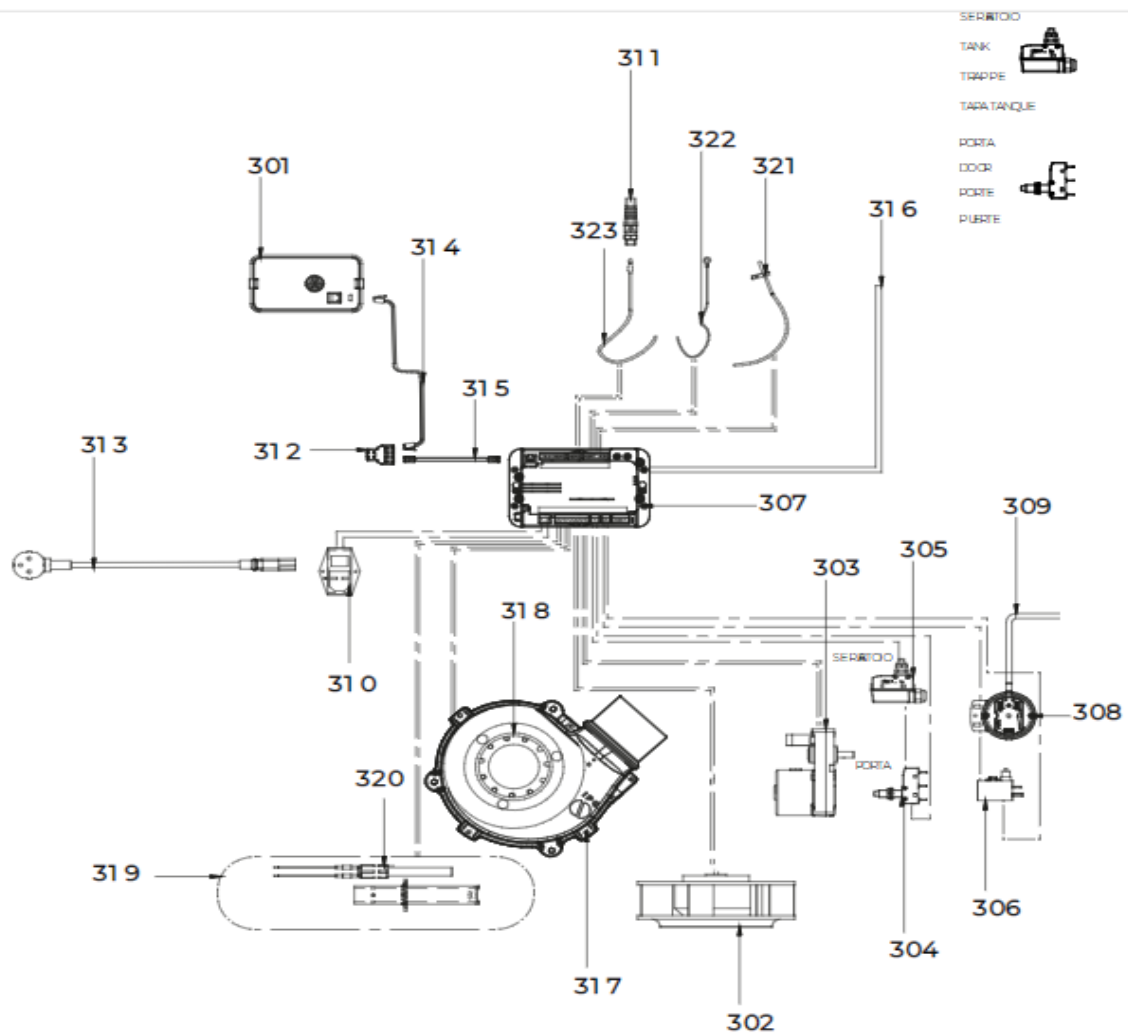

TOE 9 US

301 895765640 - F.ALPHA "EASY/BLE" PANNEAUX PLATS/SYSTÈM

302 895766150 - VENTILATEUR RADIAL 4P CL/F + ÉLECTRIQUE

303 895750520 - MOTORREDUCTOR 1 RPM

304 895725940 - micro interrupteur

305 895731990 - MICRO INTERRUPTEUR (COMPLÈTE)

306 895761850 - THERMOSTAT

307 892008094 - CARTE F. ALPHA 65 **NON PROGRAMME**

308 892605890 - pressostat

309 895701080 - TUYAU EN SILICONE

310 895701340 - INTERRUPTEUR