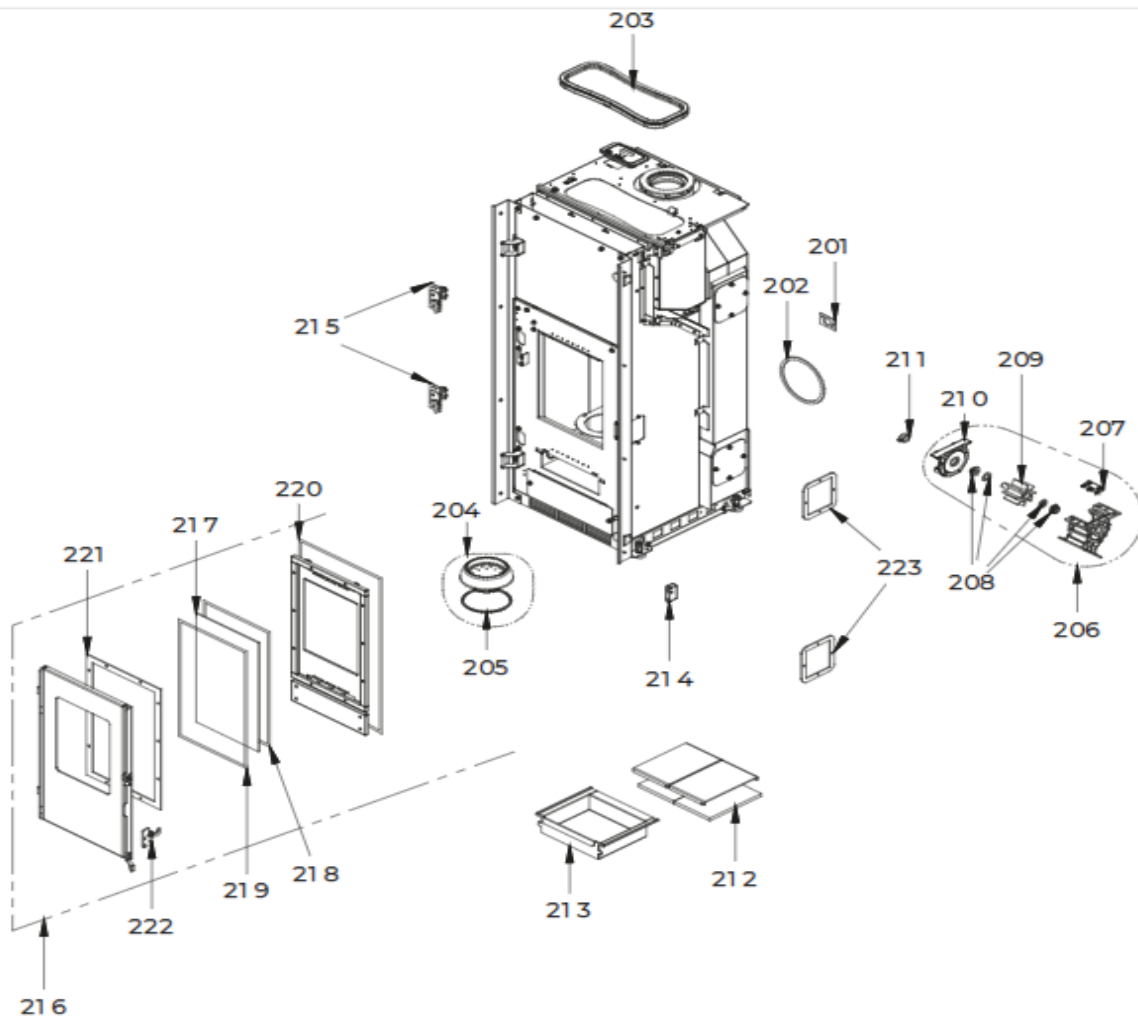

TOE 9 US

101	895750771 - couvercle du r}servoir
102	895717970 - FERMETURE COUVERCLE (5 PIECES)
103	895742880 - POIGNÉE
104	895737420 - JOINT (ENSAMBLE DE 5 PIECES)
105	895763140 - CHARNIERE DU COUVERCLE DU RESERVOIR
106	895750791 - PORTE EXTERNE (COMPLÈTE)

107	895750761 - Top en tôle
108	895750823 - COTE ACIER (ROUGE) DROIT
108	895750824 - COTÉ ACIER DROITE BLANCE
108	895750825 - COT] ACIER NOIR DROITE
109	895750833 - COTÉ ACIER (ROUGE) GAUCHE
109	895750834 - COTÉ ACIER (BLANCE) GAUCHE
109	895750835 - COTÉ ACIER NOIR GAUCHE
110	895750801 - CHARNIÈRES (KIT COMPLÈTE)
111	895763690 - PAIRE DE PIN

TOE 9 US

201	895735490 - JOINT (CERAPAPER 10 PIÈCES)
202	895728840 - JOINT (CERAPAPER) DI 120 - DE 120
203	895733880 - Bande en fibre de verre
204	892607330 - BRASIER
205	895701100 - JOINT EN FIBRE DE VERRE 6MM (10 MT)
206	895759260 - ROTEUR ECLUSE
207	895730390 - LAME
208	892005211 - BAGUES (4 PIÈCES)
209	895730380 - rotateur ecluse
210	895730400 - BRIDE