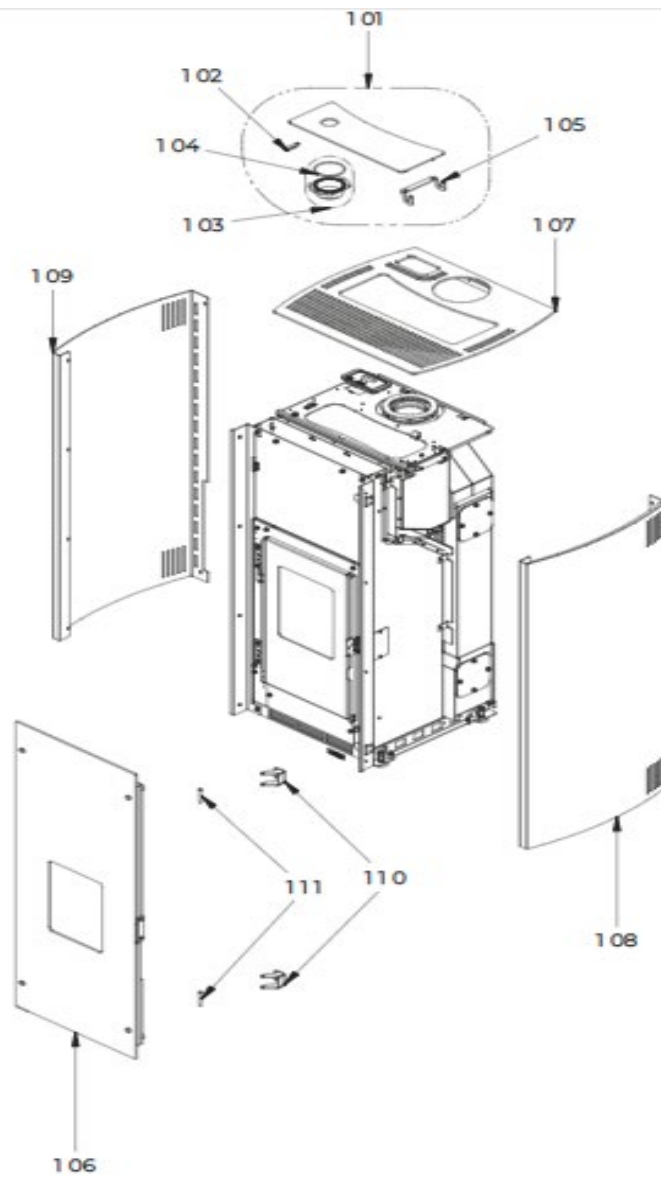

TOE 9 US

101	895750771 - couvercle du r}servoir
102	895717970 - FERMETURE COUVERCLE (5 PIECES)
103	895742880 - POIGNÉE
104	895737420 - JOINT (ENSAMBLE DE 5 PIECES)
105	895763140 - CHARNIERE DU COUVERCLE DU RESERVOIR
106	895750791 - PORTE EXTERNE (COMPLÈTE)

107	895750761 - Top en tôle
108	895750823 - COTE ACIER (ROUGE) DROIT
108	895750824 - COTÉ ACIER DROITE BLANCE
108	895750825 - COT] ACIER NOIR DROITE
109	895750833 - COTÉ ACIER (ROUGE) GAUCHE
109	895750834 - COTÉ ACIER (BLANCE) GAUCHE
109	895750835 - COTÉ ACIER NOIR GAUCHE
110	895750801 - CHARNIÈRES (KIT COMPLÈTE)
111	895763690 - PAIRE DE PIN

TOE 9 US

201	895735490 - JOINT (CERAPAPER 10 PIÈCES)
202	895728840 - JOINT (CERAPAPER) DI 120 - DE 120
203	895733880 - Bande en fibre de verre
204	892607330 - BRASIER
205	895701100 - JOINT EN FIBRE DE VERRE 6MM (10 MT)
206	895759260 - ROTEUR ECLUSE
207	895730390 - LAME
208	892005211 - BAGUES (4 PIÈCES)
209	895730380 - rotateur ecluse
210	895730400 - BRIDE