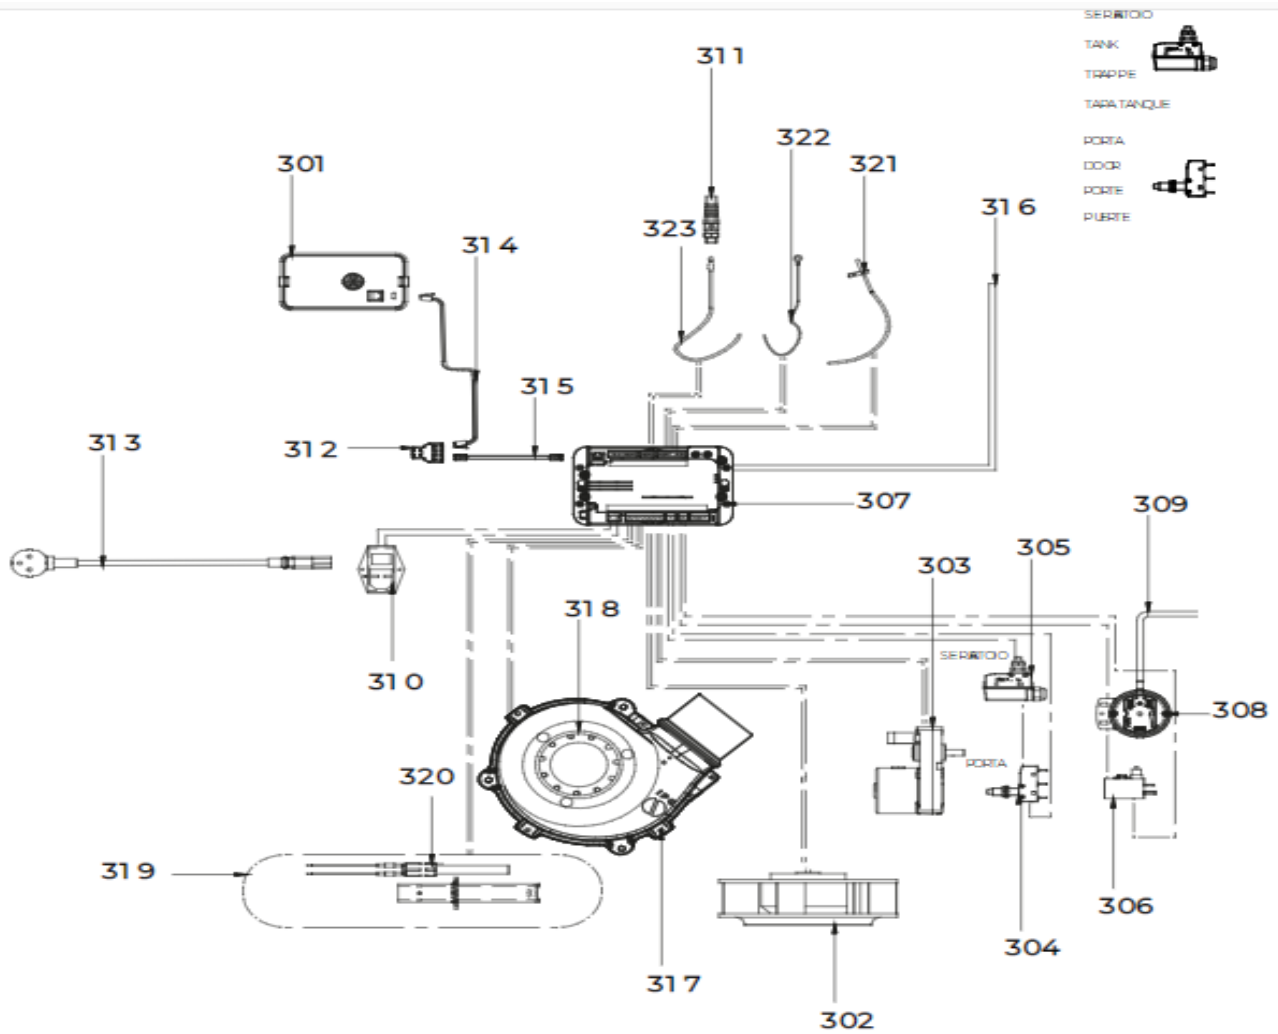

TOE 6 US

301 895765640 - F.ALPHA "EASY/BLE" PANNEAUX PLATS/SYSTÈM

302 895766150 - VENTILATEUR RADIAL 4P CL/F + ÉLECTRIQUE

303 895750520 - MOTORREDUCTOR 1 RPM

304 895725940 - micro interrupteur

305 895731990 - MICRO INTERRUPTEUR (COMPLÈTE)

306 895761850 - THERMOSTAT

307 892008094 - CARTE F. ALPHA 65 **NON PROGRAMME**

308 892605890 - pressostat

309 895701080 - TUYAU EN SILICONE

310 895701340 - INTERRUPTEUR