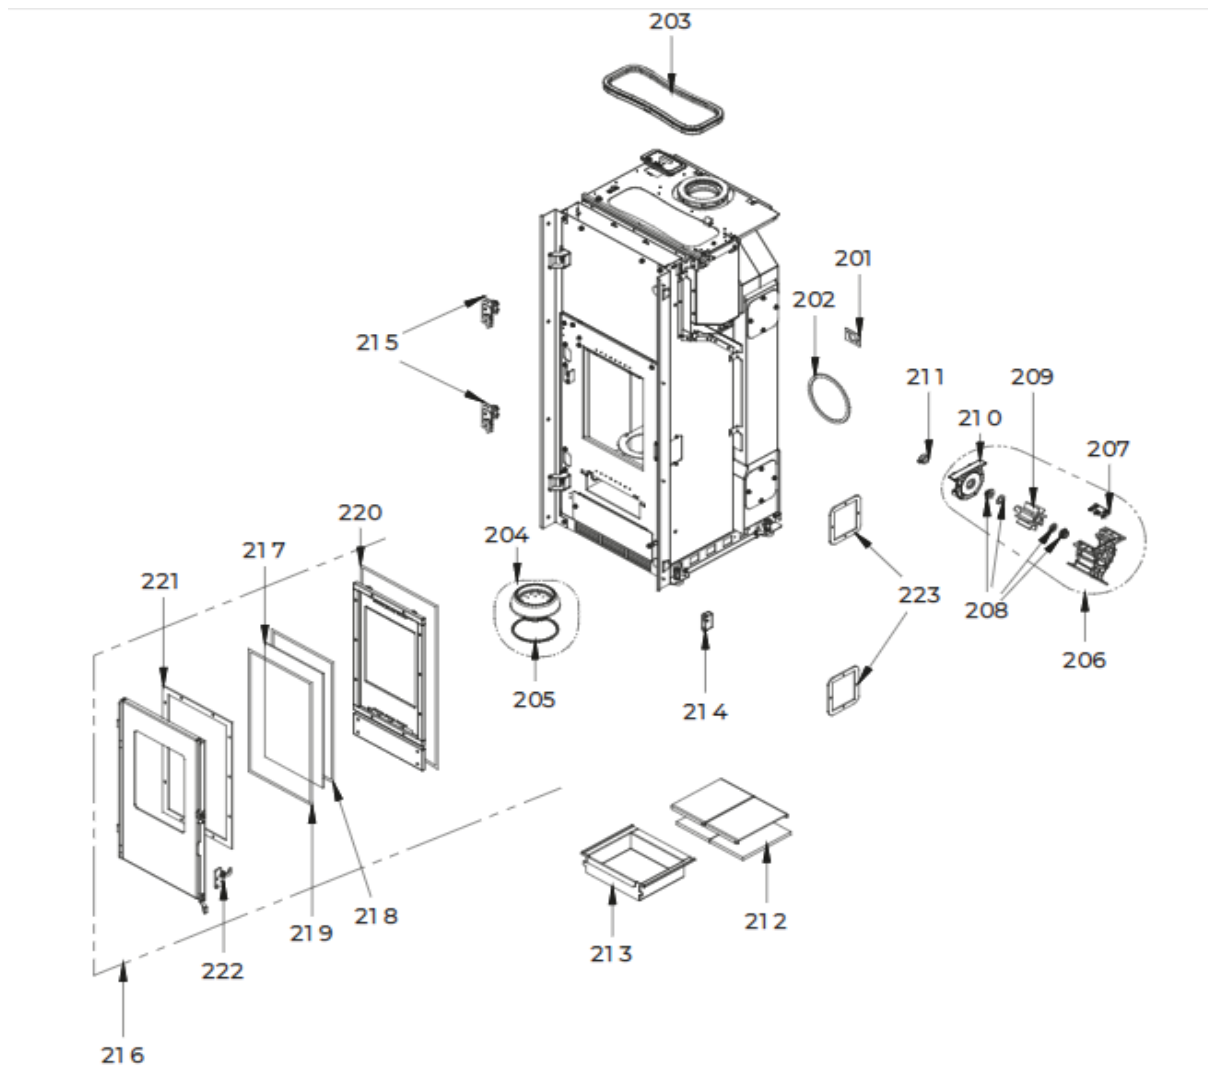

TOE 6 US

101	895750771 - couvercle du r}servoir
102	895717970 - FERMETURE COUVERCLE (5 PIECES)
103	895742880 - POIGNÉE
104	895737420 - JOINT (ENSAMBLE DE 5 PIECES)
105	895763140 - CHARNIERE DU COUVERCLE DU RESERVOIR
106	895750791 - PORTE EXTERNE (COMPLÈTE)
107	895750761 - Top en tôle
108	895750823 - COTE ACIER (ROUGE) DROIT

108	895750824 - COTÉ ACIER DROITE BLANCE
108	895750825 - COT] ACIER NOIR DROITE
109	895750833 - COTÉ ACIER (ROUGE) GAUCHE
109	895750834 - COTÉ ACIER (BLANCE) GAUCHE
109	895750835 - COTÉ ACIER NOIR GAUCHE
110	895750801 - CHARNIÈRES (KIT COMPLÈTE)
111	895763690 - PAIRE DE PIN

TOE 6 US

201	895735490 - JOINT (CERAPAPER 10 PIÈCES)
202	895728840 - JOINT (CERAPAPER) DI 120 - DE 120
203	895733880 - Bande en fibre de verre
204	892607330 - BRASIER
205	895701100 - JOINT EN FIBRE DE VERRE 6MM (10 MT)
206	895759260 - ROTEUR ECLUSE
207	895730390 - LAME
208	892005211 - BAGUES (4 PIÈCES)

209	895730380 - rotateur ecluse
210	895730400 - BRIDE
211	895700770 - BAGUE
212	895733936 - COUVERTURE ISOLANTE (PAIRE)
213	895750450 - tiroir } cendres
214	892606690 - FERMETURE PORTE
215	895750430 - CHARNIÈRES (COUPLE)
216	895750424 - porte foyer (complet)
217	895745010 - VERRE FRONTAL
218	895730350 - BANDE EN FIBRE DE VERRE (10 MT)
219	895734160 - JOINT EN VERRE DIMENSIONS 10X5 (5MT)
220	895750410 - JOINT EN VERRE (5MT)
221	895759240 - JOINT (CERAPAPER 5 PIÈCES)
222	895750441 - LEVEL DE FERMETURE
223	895744782 - JOINT (KIT 20 pi)ces)