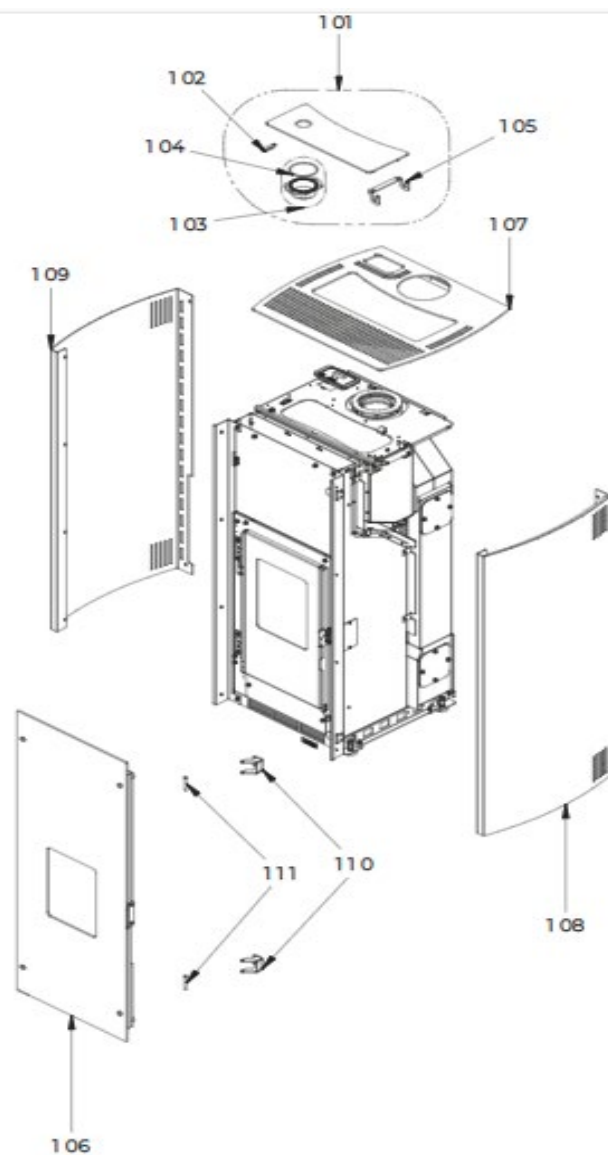

TOE 6 US

101	895750771 - couvercle du r}servoir
102	895717970 - FERMETURE COUVERCLE (5 PIECES)
103	895742880 - POIGNÉE
104	895737420 - JOINT (ENSAMBLE DE 5 PIECES)
105	895763140 - CHARNIERE DU COUVERCLE DU RESERVOIR
106	895750791 - PORTE EXTERNE (COMPLÈTE)
107	895750761 - Top en tôle
108	895750823 - COTE ACIER (ROUGE) DROIT

108	895750824 - COTÉ ACIER DROITE BLANCE
108	895750825 - COT] ACIER NOIR DROITE
109	895750833 - COTÉ ACIER (ROUGE) GAUCHE
109	895750834 - COTÉ ACIER (BLANCE) GAUCHE
109	895750835 - COTÉ ACIER NOIR GAUCHE
110	895750801 - CHARNIÈRES (KIT COMPLÈTE)
111	895763690 - PAIRE DE PIN

TOE 6 US

201	895735490 - JOINT (CERAPAPER 10 PIÈCES)
202	895728840 - JOINT (CERAPAPER) DI 120 - DE 120
203	895733880 - Bande en fibre de verre
204	892607330 - BRASIER
205	895701100 - JOINT EN FIBRE DE VERRE 6MM (10 MT)
206	895759260 - ROTEUR ECLUSE
207	895730390 - LAME
208	892005211 - BAGUES (4 PIÈCES)