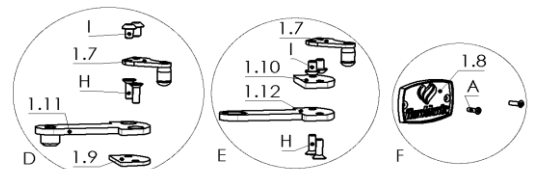

Pos.	Menge	Bezeichnung	Zeichnungsnum.
A	2	Senkkopfschraube m. Kreuzschlitz M3x10	2001-171
B	2	Zylinderschraube innensechsk. M3x10	2001-452
C	2	Zylinderschraube innensechsk. M3x16	2001-591
D	16	Flachrundschraube innensechsk. M5x8	2001-496
E	4	Zylinderschraube innensechsk. M5x10	2001-190
F	6	Flachrundschraube innensechsk. M5x10	2001-556
G	8	Sechskantschraube m. Flansch M5x10	2001-441
H	4	Senkkopfschraube innensechsk. M5x16	2001-239
I	6	Flachrundschraube innensechsk. M6x8	2001-477
J	2	Flachrundschraube innensechsk. M6x10	2001-478
K	1	Flachrundschraube innensechsk. M6x16	2001-462
L	2	Sechskantschraube Vollgewinde M8x25	2001-065
M	1	Blechschrabe 4,2x13	2001-254
N	8	Mutter selbstsichernd M6	2002-055
O	2	Mutter M8	2002-007
P	2	Sicherungsscheibe ø5	2005-013
R	4	Unterlegscheibe M6	2003-032