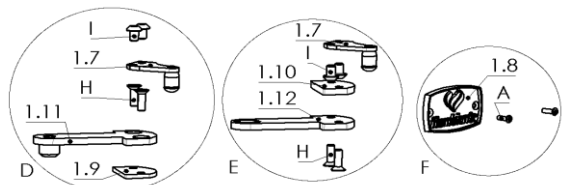

Pos.	Menge	Bezeichnung	Zeichnungsnum.
A	2	Senkkopfschraube m. Kreuzschlitz M3x10	2001-171
B	2	Zylinderschraube innensechsk. M3x10	2001-452
C	2	Zylinderschraube innensechsk. M3x16	2001-591
D	16	Flachrundschraube innensechsk. M5x8	2001-496
E	4	Zylinderschraube innensechsk. M5x10	2001-190
F	6	Flachrundschraube innensechsk. M5x10	2001-556
G	8	Sechskantschraube m. Flansch M5x10	2001-441
H	4	Senkkopfschraube innensechsk. M5x16	2001-239
I	6	Flachrundschraube innensechsk. M6x8	2001-477
J	2	Flachrundschraube innensechsk. M6x10	2001-478
K	1	Flachrundschraube innensechsk. M6x16	2001-462
L	2	Sechskantschraube Vollgewinde M8x25	2001-065
M	1	Blechschrabe 4,2x13	2001-254
N	8	Mutter selbstsichernd M6	2002-055
O	2	Mutter M8	2002-007
P	2	Sicherungsscheibe ø5	2005-013
R	4	Unterlegscheibe M6	2003-032