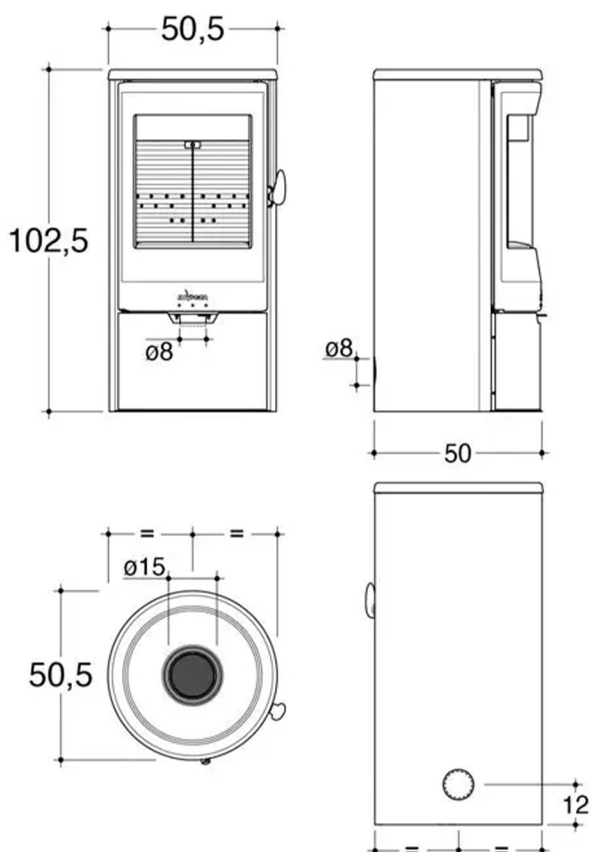

40
MAX
cm

LONGUEUR
BÛCHE

DOUBLE
COMBUSTION

SORTIE
SUPÉRIEURE

RACCORDEMENT
DIRECT

ÉTANCHE

ECO DESIGN
2023

AIR 

NEOSEN
ÉTANCHE

Puissance

8 kW

Rendement

81 %

Performance
énergie

A+

Hauteur, Largeur, Profondeur en mm	1025 x 505 x 505
Poids kg	124
Puissance nominale en kW	8
Normes-EN	EN13240
Rendement en %	81
Efficacité énergétique saisonnière calculée en %	71
Emission de CO à 13%O ₂	0,12
Emission de poussières mg/Nm ³ 13%O ₂	20
Emission de COV en mg/Nm ³ à 13% d'O ₂	110
Emission Nox mg/Nm ³ à 13% d'O ₂	200
Diamètre sortie des fumées en mm	150
Diamètre de prise d'air en mm	80
Dimension des bûches en cm	40 max
Distance de sécurité arrière en mm	600
Distance de sécurité latérale en mm	800
Distance de sécurité avant en mm	1500