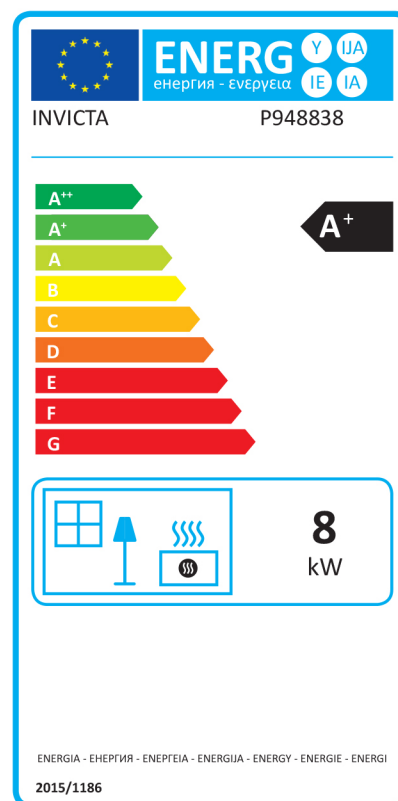

40
MAX
cm

LONGUEUR
BÛCHE

DOUBLE
COMBUSTION

SORTIE
SUPÉRIEURE

RACCORDEMENT
DIRECT

ÉTANCHE

ECO DESIGN
2023

AIR 

NEOSEN
ÉTANCHE

Puissance

8 kW

Rendement

81 %

Performance
énergie

A+

Hauteur, Largeur, Profondeur en mm	1025 x 505 x 505
Poids kg	124
Puissance nominale en kW	8
Normes-EN	EN13240
Rendement en %	81
Efficacité énergétique saisonnière calculée en %	71
Emission de CO à 13%O ₂	0,12
Emission de poussières mg/Nm ³ 13%O ₂	20
Emission de COV en mg/Nm ³ à 13% d'O ₂	110
Emission Nox mg/Nm ³ à 13% d'O ₂	200
Diamètre sortie des fumées en mm	150
Diamètre de prise d'air en mm	80
Dimension des bûches en cm	40 max
Distance de sécurité arrière en mm	600
Distance de sécurité latérale en mm	800
Distance de sécurité avant en mm	1500