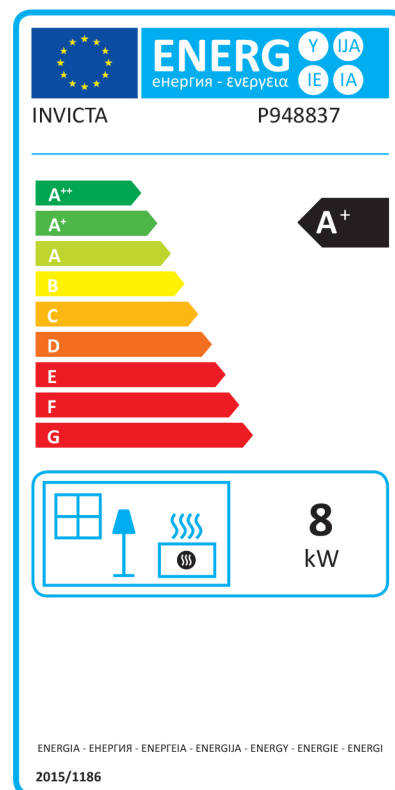

Puissance

8 kW

Rendement

81 %

Performance
énergie

A+

| | |
|--|------------------|
| Hauteur, Largeur, Profondeur en mm | 1025 x 505 x 505 |
| Poids kg | 124 |
| Puissance nominale en kW | 8 |
| Normes-EN | EN13240 |
| Rendement en % | 81 |
| Efficacité énergétique saisonnière calculée en % | 71 |
| Emission de CO à 13%O ₂ | 0,12 |
| Emission de poussières mg/Nm ³ 13%O ₂ | 20 |
| Emission de COV en mg/Nm ³ à 13% d'O ₂ | 110 |
| Emission Nox mg/Nm ³ à 13% d'O ₂ | 200 |
| Diamètre sortie des fumées en mm | 150 |
| Diamètre de prise d'air en mm | 80 |
| Dimension des bûches en cm | 40 max |
| Distance de sécurité arrière en mm | 600 |
| Distance de sécurité latérale en mm | 800 |
| Distance de sécurité avant en mm | 1500 |