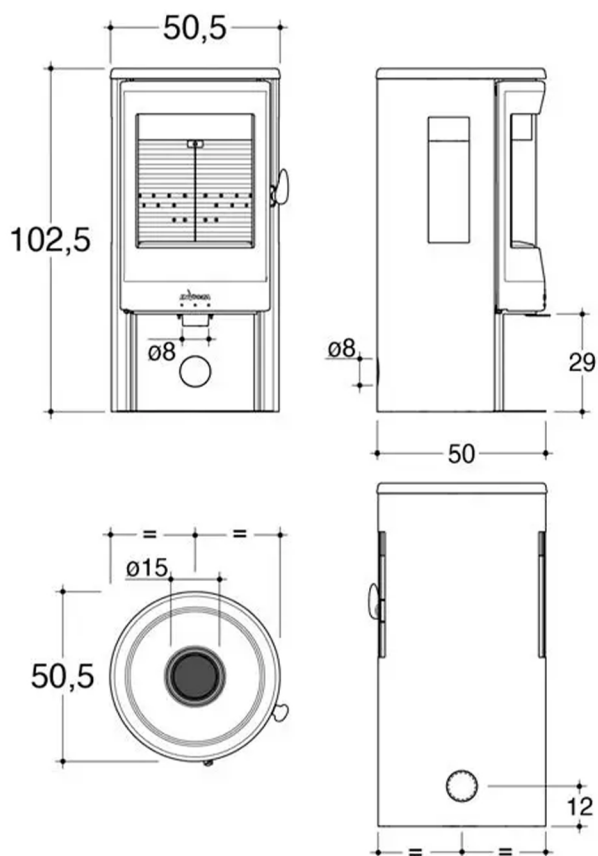

40
MAX
cm

LONGUEUR
BÛCHE

DOUBLE
COMBUSTION

SORTIE
SUPÉRIEURE

RACCORDÉMENT
DIRECT

ECO DESIGN
2023

NEOSEN

3 PORTES VITRÉES

Puissance

8 kW

Rendement

81 %

Performance
énergie

A+

| | |
|--|------------------|
| Hauteur, Largeur, Profondeur en mm | 1025 x 505 x 505 |
| Poids kg | 124 |
| Puissance nominale en kW | 8 |
| Normes-EN | EN13240 |
| Rendement en % | 81 |
| Efficacité énergétique saisonnière calculée en % | 71 |
| Emission de CO à 13%O ₂ | 0,12 |
| Emission de poussières mg/Nm ³ 13%O ₂ | 20 |
| Emission de COV en mg/Nm ³ à 13% d'O ₂ | 110 |
| Emission Nox mg/Nm ³ à 13% d'O ₂ | 200 |
| Diamètre sortie des fumées en mm | 150 |
| Diamètre de prise d'air en mm | 80 |
| Dimension des bûches en cm | 40 max |
| Distance de sécurité arrière en mm | 600 |
| Distance de sécurité latérale en mm | 800 |
| Distance de sécurité avant en mm | 1500 |