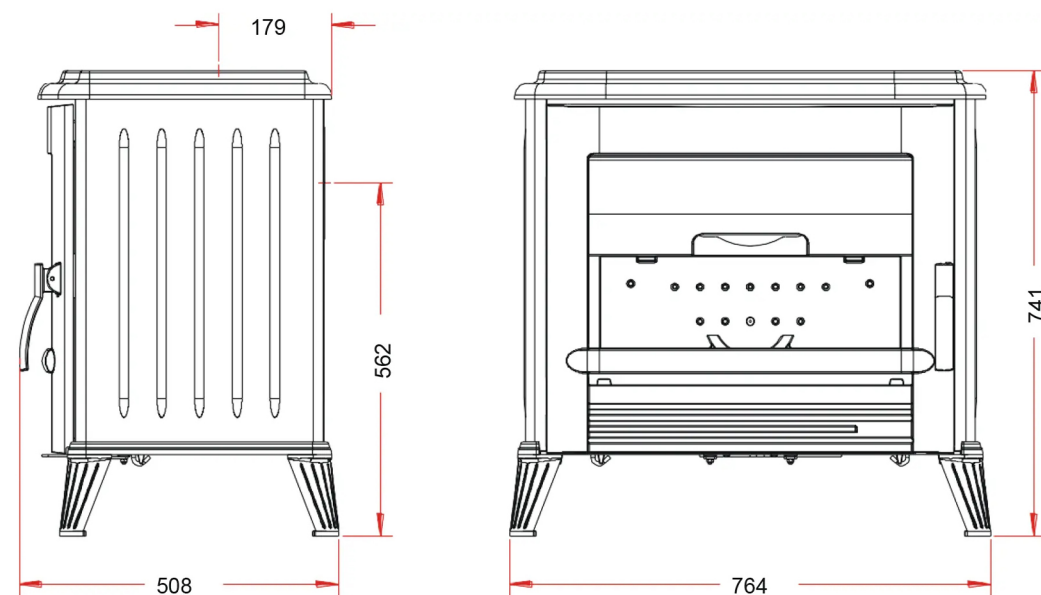

Hauteur, Largeur, Profondeur en mm	741 x 764 x 507
Poids kg	170
Puissance nominale en kW	10
Normes-EN	EN13240
Rendement en %	77
Efficacité énergétique saisonnière calculée en %	67
Emission de CO à 13%O <sub>2</sub>	0,09
Emission de poussières mg/Nm <sup>3</sup> 13%O <sub>2</sub>	39
Emission de COV en mg/Nm <sup>3</sup> à 13% d'O <sub>2</sub>	79
Emission Nox mg/Nm <sup>3</sup> à 13% d'O <sub>2</sub>	160
Diamètre sortie des fumées en mm	150
Dimension des bûches en cm	50 max
Distance de sécurité arrière en mm	600
Distance de sécurité latérale en mm	600
Distance de sécurité avant en mm	1500