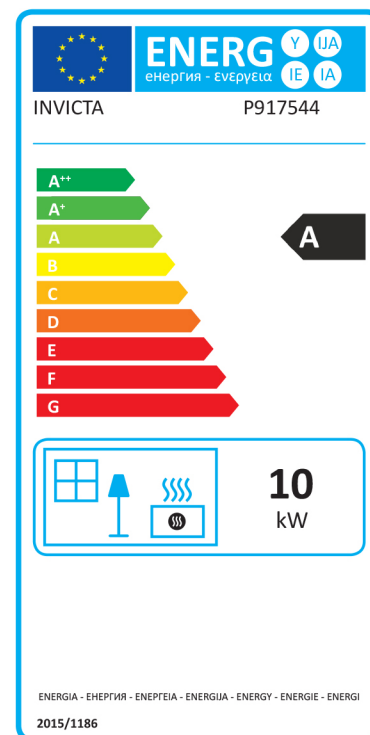

Le poêle à bois MODENA se distingue par son design sobre et raffiné, inspiré des modèles d'antan. Ses lignes épurées et sa façade en fonte lisse lui confèrent une allure intemporelle qui s'intègre parfaitement à tous les styles d'intérieur, du rustique au contemporain. Disponible en fonte brute ou émaillée dans une variété de couleurs (rouge, ivoire, gris et bleu méditerranéen), le MODENA s'adapte à vos goûts et à votre décor pour créer une ambiance chaleureuse et conviviale. Ne vous laissez pas berner par son look vintage ! Le MODENA est un appareil de chauffage performant doté d'une puissance de 10 kW. Le Modena est un poêle à bois simple et pratique à utiliser. Le système de double combustion optimise la combustion du bois et réduit les émissions polluantes. Le poêle dispose également d'un cendrier amovible pour un nettoyage facile.

# MODENA

Anthracite, Email Ivoire, Email Rouge,  
Email Bleu Méditerranéen

Puissance

9 kW

Rendement

77 %

Performance  
énergie

A

Hauteur, Largeur, Profondeur en mm	741 x 764 x 507
Poids kg	170
Puissance nominale en kW	10
Normes-EN	EN13240
Rendement en %	77
Efficacité énergétique saisonnière calculée en %	67
Emission de CO à 13%O <sub>2</sub>	0,09
Emission de poussières mg/Nm <sup>3</sup> 13%O <sub>2</sub>	39
Emission de COV en mg/Nm <sup>3</sup> à 13% d'O <sub>2</sub>	79
Emission Nox mg/Nm <sup>3</sup> à 13% d'O <sub>2</sub>	160
Diamètre sortie des fumées en mm	150
Dimension des bûches en cm	50 max
Distance de sécurité arrière en mm	600
Distance de sécurité latérale en mm	600
Distance de sécurité avant en mm	1500