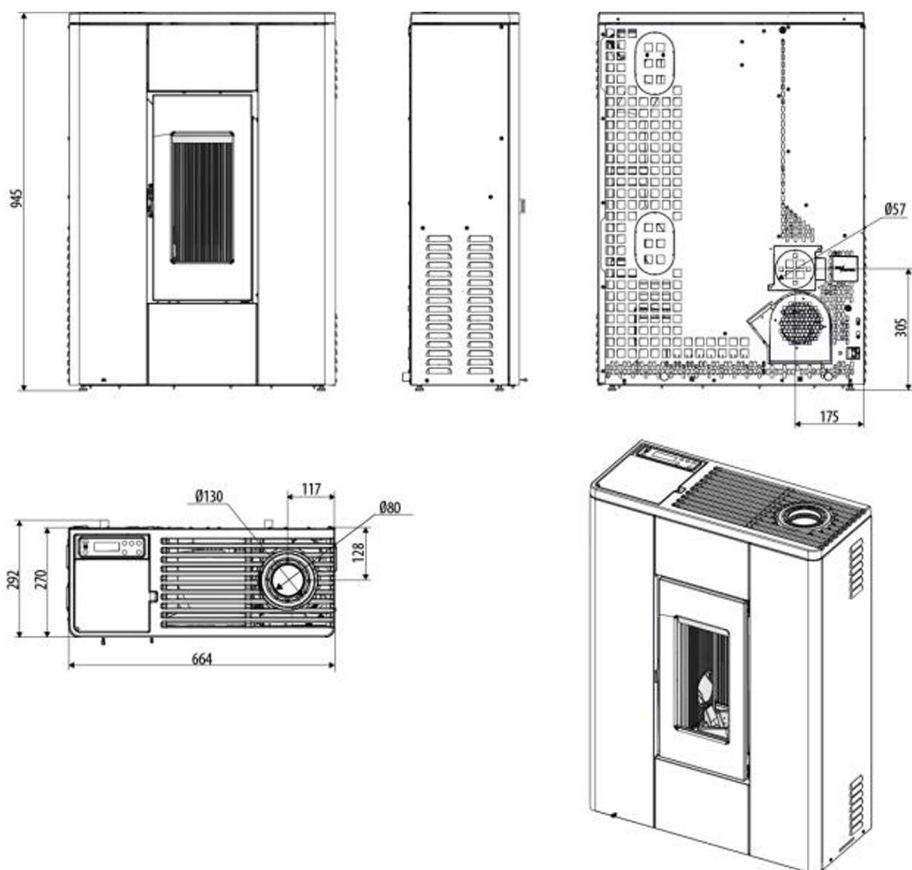

ENERG Y IJA
енергия · ενεργεια IE IA

MELISSA AIR 7 XUP! S1

RED HEATING

- A++
- A+
- A
- B
- C
- D
- E
- F
- G

A+

7,0

kW

ENERGIA · ЕНЕРГИЯ · ΕΝΕΡΓΕΙΑ · ENERGIJA · ENERGY · ENERGIE · ENERGI

2015/1186

Hauteur, Largeur, Profondeur mm	945 x 664 x 270
Poids kg	65
Puissance nominale kw	7.0
Normes-EN : 14785/13240	EN14785
Rendement en %	89.60
Efficacité énergétique saisonnière calculée en %	86
Emission de CO à 13%O2	0.01
Emission de poussières mg/Nm3 13%O2	14
Diamètre sortie des fumées en mm	80/130
Diamètre prise d'air en mm (position)	80/160 dessus
Taille du réservoir en Kg	12
Durée max de fonctionnement	19
Consommation horaire mini-maxi	0.83 - 2.79
Distance de sécurité arrière	40 mm
Distance de sécurité latérale	300 mm
Distance de sécurité avant	800 mm