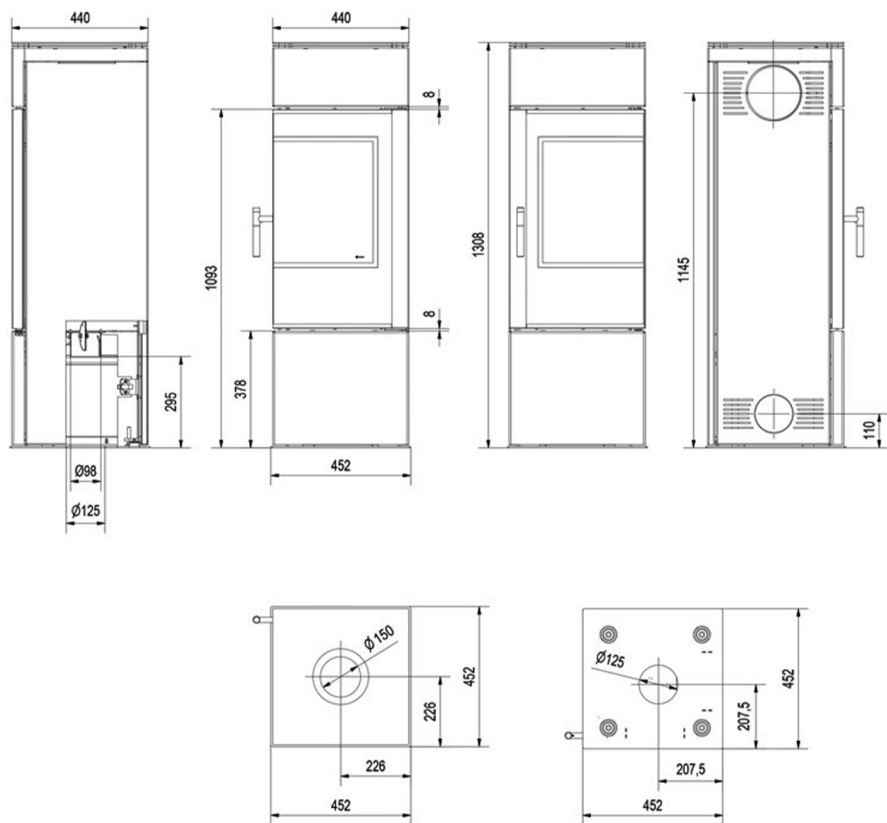

LONGUEUR  
BÛCHE

DOUBLE  
COMBUSTION

RACCORDEMENT  
DIRECT

SORTIE  
SUP. OU ARRIÈRE

ECO DESIGN  
2023

AIR 

**LUISA**

900001622

Puissance

6,0 kW

Rendement

78.5%

Performance  
énergie

**A<sup>+</sup>**

Hauteur, Largeur, Profondeur mm	1308 x 452 x 452
Poids kg	160
Puissance nominale kw	6.0
Normes-EN :	EN13240
Rendement en %	78,5
Efficacité énergétique saisonnière calculée en %	68,5
Emission de CO à 13%O2	0.0989%
Emission de poussières mg/Nm3 13%O2	14
Diamètre sortie des fumées en mm	150
Diamètre prise d'air en mm (position)	125
Dimension des bûches en cm	33
Distance de sécurité arrière	150 mm
Distance de sécurité latéral	150 mm
Distance de sécurité devant	800 mm