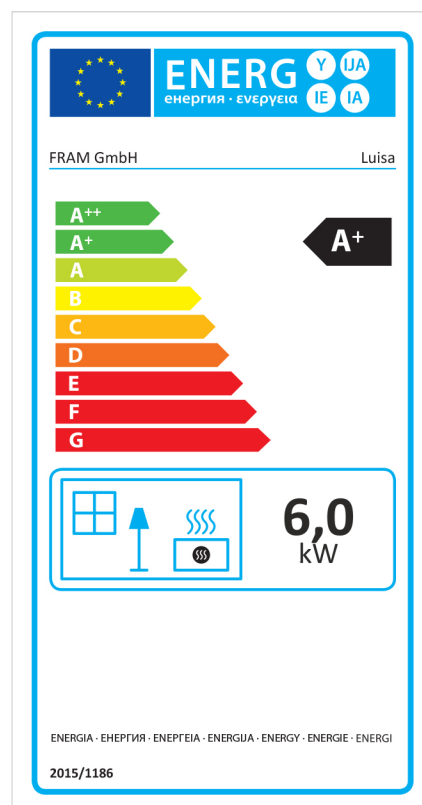

Poêle à bois de forme carrée en acier noir, lui permettant de s'intégrer de manière élégante dans toutes les maisons. Son intérieur en béton réfractaire noir souligne sa belle vision de feu et sa qualité de chauffe.

LONGUEUR  
BÛCHE

DOUBLE  
COMBUSTION

RACCORDEMENT  
DIRECT

SORTIE  
SUP. OU ARRIÈRE

ECO DESIGN  
2023

AIR 

**LUISA**

900001622

Puissance

6,0 kW

Rendement

78.5%

Performance  
énergie

**A<sup>+</sup>**

Hauteur, Largeur, Profondeur mm	1308 x 452 x 452
Poids kg	160
Puissance nominale kw	6.0
Normes-EN :	EN13240
Rendement en %	78,5
Efficacité énergétique saisonnière calculée en %	68,5
Emission de CO à 13%O2	0.0989%
Emission de poussières mg/Nm3 13%O2	14
Diamètre sortie des fumées en mm	150
Diamètre prise d'air en mm (position)	125
Dimension des bûches en cm	33
Distance de sécurité arrière	150 mm
Distance de sécurité latéral	150 mm
Distance de sécurité devant	800 mm