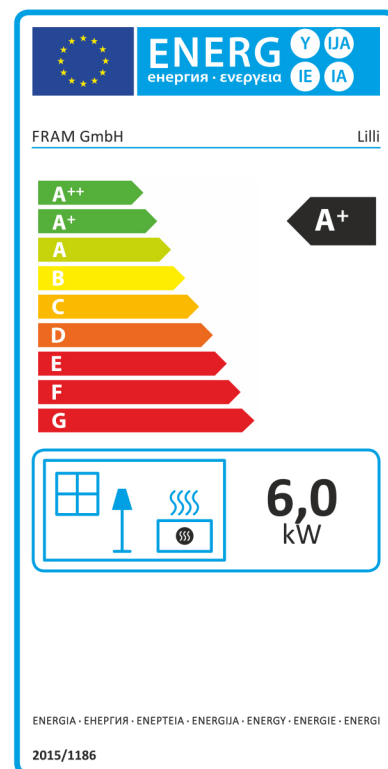

Petit poêle à bois en acier noir qui vous apportera un feu d'ambiance chaleureux et délicat, de part sa forme et son foyer en béton réfractaire noir.

LONGUEUR
BÛCHE

DOUBLE
COMBUSTION

RACCORDEMENT
DIRECT

SORTIE
SUP. OU ARRIÈRE

ECO DESIGN
2023

AIR

LILI

900001584

Puissance

6,0 kW

Rendement

78.2%

Performance
énergie

A⁺

Hauteur, Largeur, Profondeur mm	1057 x 550 x 450
Poids kg	132
Puissance nominale kw	6.0
Normes-EN :	EN13240
Rendement en %	78,2
Efficacité énergétique saisonnière calculée en %	68,2
Emission de CO à 13%O2	0.0877%
Emission de poussières mg/Nm3 13%O2	13
Diamètre sortie des fumées en mm	150
Diamètre prise d'air en mm (position)	125
Dimension des bûches en cm	33
Distance de sécurité arrière	150 mm
Distance de sécurité latéral	150 mm
Distance de sécurité devant	800 mm