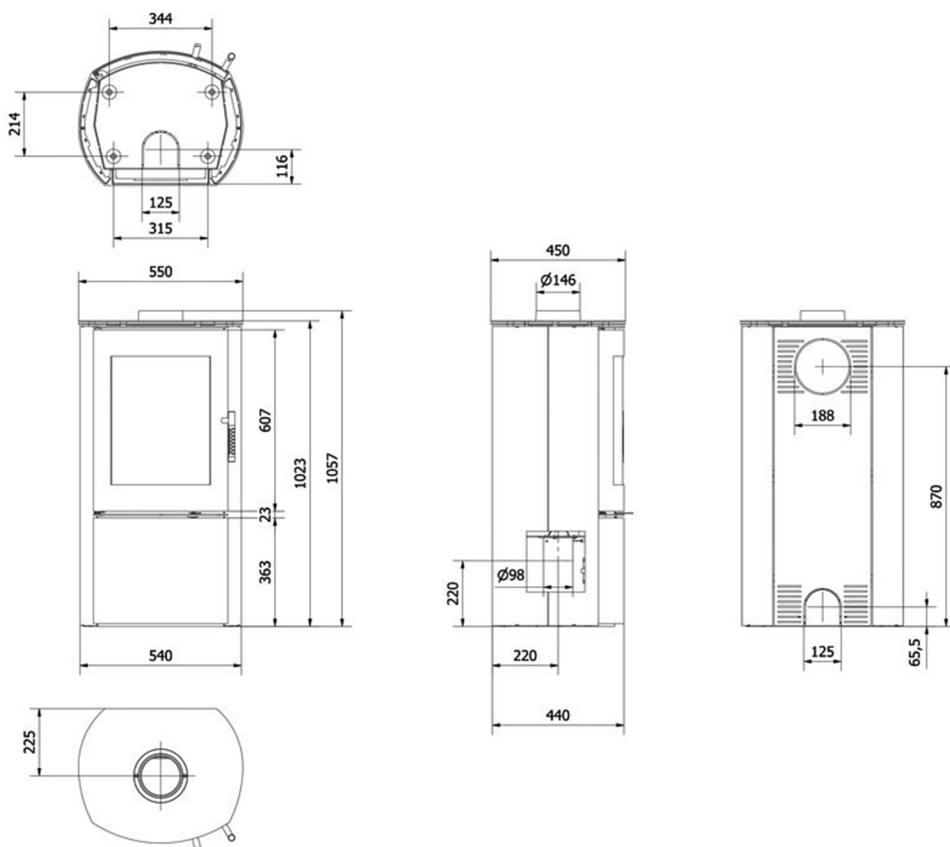

ECO DESIGN
2023

AIR

LILI

900001584

Puissance

6,0 kW

Rendement

78.2%

Performance
énergie

A⁺

Hauteur, Largeur, Profondeur mm	1057 x 550 x 450
Poids kg	132
Puissance nominale kw	6.0
Normes-EN :	EN13240
Rendement en %	78,2
Efficacité énergétique saisonnière calculée en %	68,2
Emission de CO à 13%O2	0.0877%
Emission de poussières mg/Nm3 13%O2	13
Diamètre sortie des fumées en mm	150
Diamètre prise d'air en mm (position)	125
Dimension des bûches en cm	33
Distance de sécurité arrière	150 mm
Distance de sécurité latéral	150 mm
Distance de sécurité devant	800 mm