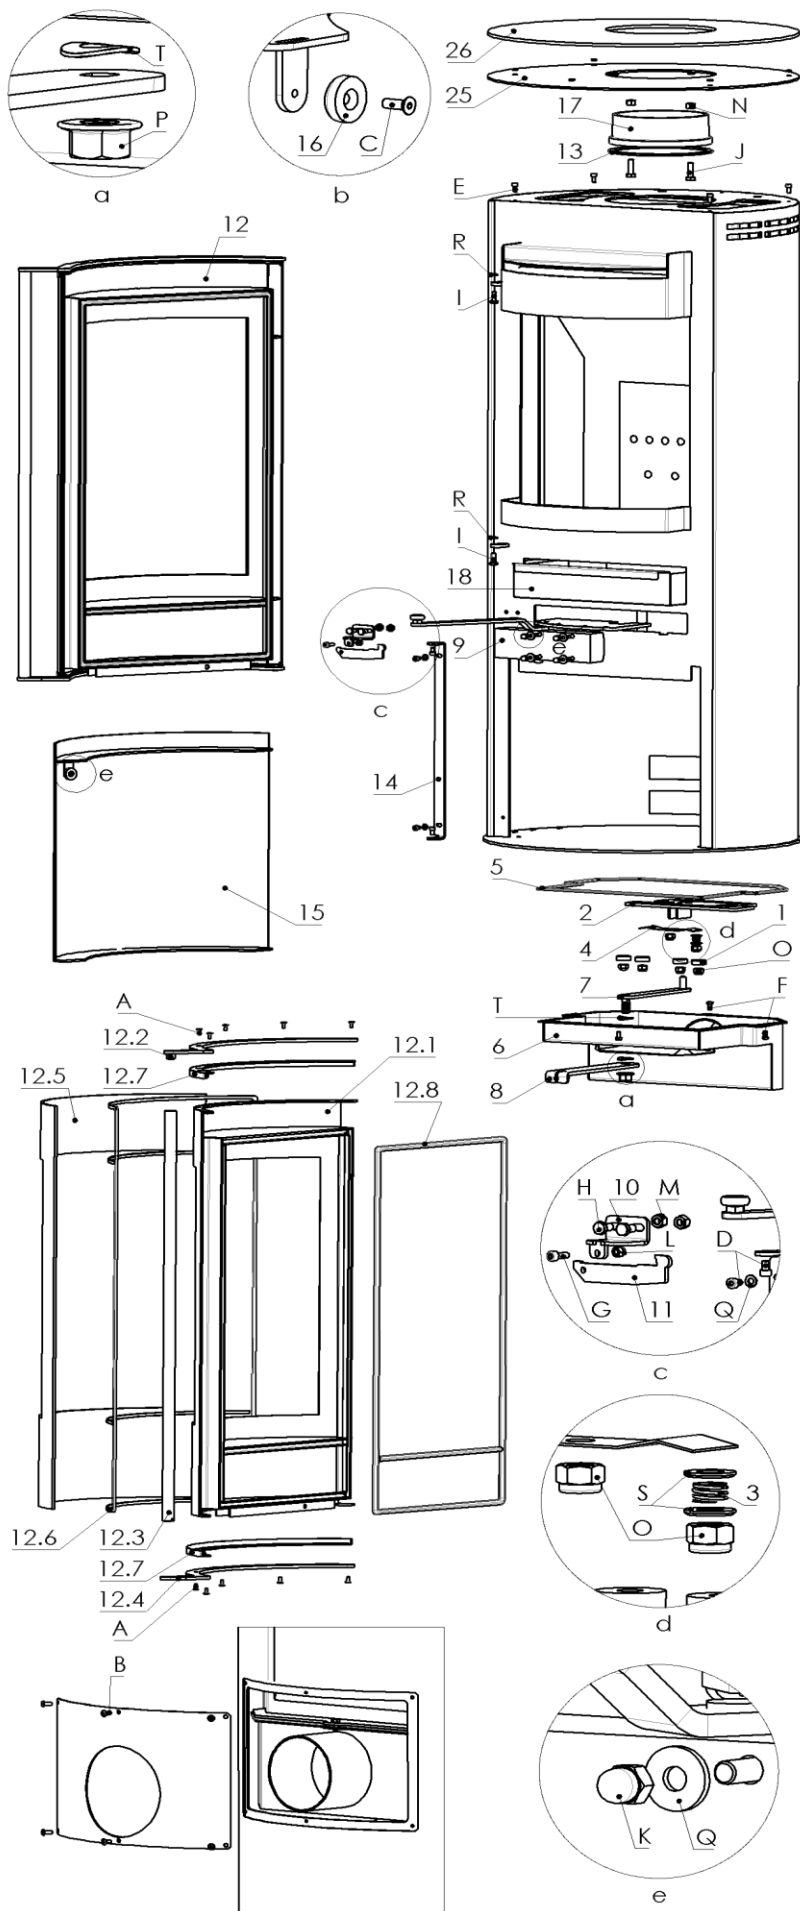

# K6261 LAURUS Glas

Pos.	Menge	Bezeichnung	Zeichnungsnum.
1	4	Rolle	7935-1983
2	1	Luftregler geschw. kpl.	9900-2297A
3	1	Feder	6536-031
4	1	Feder	6536-060
5	2	Dichtschnur 8x3	1982-004
6	1	Luftbox geschw. kpl.	9900-2153
7	1	Hebel Luftregler geschw. Kpl.	9900-2298
8	1	Hebel Luftregler	5312-864
9	1	GEZE Türschließer	9900-921
10	1	Arretierunghalter geschw. Kpl.	9900-1658
11	1	Tür Arretierung	7911-1524B
12	1	Feuerraumtür kpl.	8400-415A
12.1	1	Feuerraumtür geschw. kpl.	8300-345A
12.2	1	Griffhalter oben geschw. kpl.	9900-2140
12.3	1	Griff	5722-234A
12.4	1	Griffhalter unten	4412-1936
12.5	1	Hitzebeständiges Glas	5540-399
12.6	1	Dichtschnur 5x1	1982-013
12.7	2	Scheibenhalter geschw. kpl.	9900-2299
12.8	1	Dichtschnur ø9	1982-011
13	1	Dichtschnur 8x3	1982-004
14	1	Scharnier untere Tür	7111-239B
15	1	Tür unten geschw. kpl.	9900-2094
16	1	Magnet	5021-212
17	1	Rauchrohrstutzen	3490-002A
18	1	Aschekasten	4911-174
19	1	Vermiculite hinten	6081-1057C
20	2	Vermiculite Ecke	6081-599
21	1	Vermiculite links	6081-995
22	1	Vermiculite rechts	6081-994
23	1	Umlenkung	6081-1059
24	1	Feuerrost	5490-139
25	1	Deckel geschw. kpl.	8700-248
26	1	Glas Abdeckplatte	5540-385
27	1	Einlage Deckel	4111-001A

Pos.	Menge	Bezeichnung	Zeichnungsnum.
A	10	Senkkopfschraube innensechsk. M4x10	2001-235
B	6	Flachrundschraube M4x10	2001-372
C	1	Senkkopfschraube innensechsk. M4x12	2001-360
D	4	Zylinderschraube innensechsk. M5x8	2001-456
E	4	Zylinderschraube innensechsk. M5x10	2001-190
F	4	Sechskantschraube M5x10	2001-018
G	1	Zylinderschraube innensechsk. M5x12	2001-384
H	2	Sechskantschraube M6x12	2001-036
I	2	Sechskantschraube M6x16	2001-040
J	4	Sechskantschraube Vollgewinde M8x25	2001-065
K	4	Hutmutter M5	2002-004
L	1	Mutter selbstsichernd M5	2002-040
M	2	Mutter M6	2002-005
N	4	Mutter M8	2002-007
O	6	Mutter selbstsichernd M8	2002-020
P	1	Mutter M12	2002-011
Q	6	Unterlegscheibe M5	2003-003
R	2	Unterlegscheibe M6	2003-005
S	2	Unterlegscheibe M8	2003-008
T	2	Federscheibe gewölbt M12	2003-047