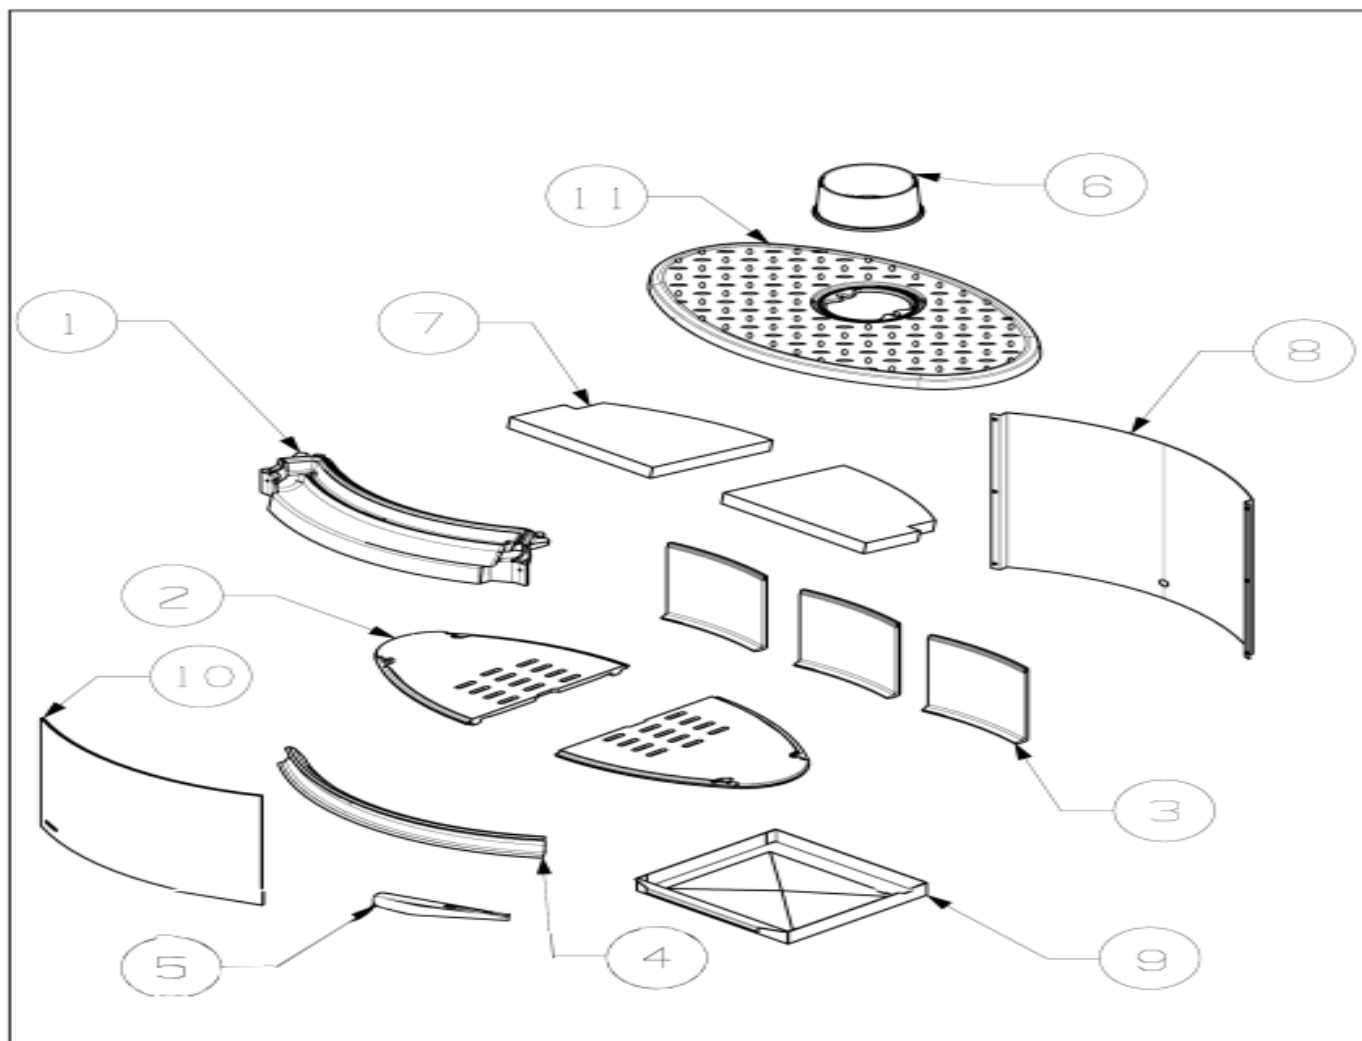

KYO

N°	CODE	REF.	LA DESCRIPTION	UNITÉ
1	FR0048630B	36885	CONDUCTEUR D'AIR	1
2	FR0031760B	36886	PLAQUE DE SOLE	2
3	FR0037370B	36887	PLAQUE INTERIEUR ARRIERE	3
4	FR0031490B	36888	GARDE BUCHE	1
5	FR0038120B	36889	POIGNEE	1
6	FR0022350B	36890	BUSELOT	1
7	FR0044220B	36891	DEFLECTEUR VERMICULITE	2
8	FR1085260B	36892	PLAQUE DE PROTECTION	1
9	FR1021550B	40551	CENDRIER ES	1
10	FR0045880B	36894	VITRE	1
11	FR0035050B	44837	LOT DE 4 PIEDS BOIS	1
12	FR0037450B	40513	DESSUS NOIR	1
	FR0001790B	3265	JOINT DE PORTE 2.2M	2.2M
	FR0033680B	45454	JOINT 7X3 1,9m	1.9M
	FR0034340B	2622	JOINT DE VITRE 1.6M	1.6M