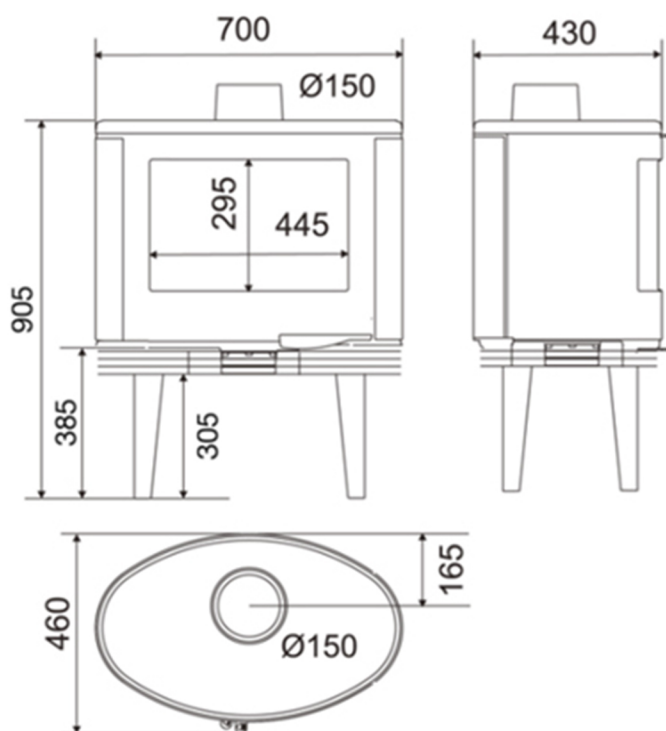

ECO DESIGN
2023

AIR 

KYO

45500525

Puissance

10 kW

Rendement

77%

Performance
énergie

A

Flamme
verte

Hauteur, Largeur, Profondeur mm	905 x 700 x 430
Poids kg	160
Puissance nominale kw	10
Normes-EN :	EN13240
Rendement en %	77
Efficacité énergétique saisonnière calculée en %	68
Emission de CO à 13%O2	0.12%
Emission de poussières mg/Nm3 13%O2	18
Diamètre sortie des fumées en mm	150
Dimension des bûches en cm	50
Distance de sécurité arrière	450 mm
Distance de sécurité latéral	300 mm
Distance de sécurité devant	2000 mm