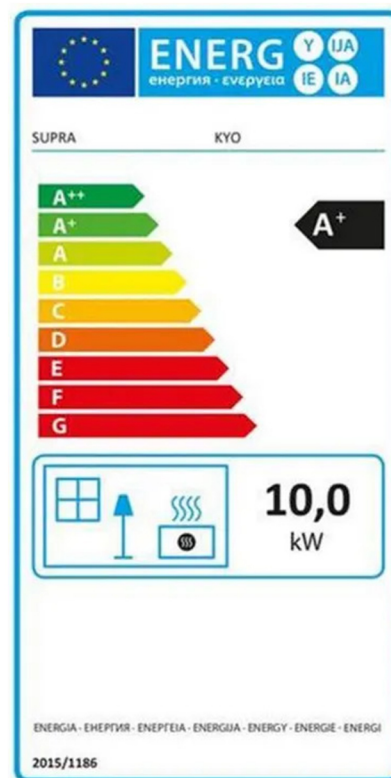

Poêle à bois en fonte de couleur noire. Son design atypique associant le bois et la fonte et une grande vision de feu, vous permettra d'intégrer tous les intérieurs.

LONGUEUR
BÛCHE

DOUBLE
COMBUSTION

SORTIE
SUPÉRIEURE

ECO DESIGN
2023

AIR 

KYO

45500525

Puissance

10 kW

Rendement

77%

Performance
énergie

A

Flamme
verte

Hauteur, Largeur, Profondeur mm	905 x 700 x 430
Poids kg	160
Puissance nominale kw	10
Normes-EN :	EN13240
Rendement en %	77
Efficacité énergétique saisonnière calculée en %	68
Emission de CO à 13%O2	0.12%
Emission de poussières mg/Nm3 13%O2	18
Diamètre sortie des fumées en mm	150
Dimension des bûches en cm	50
Distance de sécurité arrière	450 mm
Distance de sécurité latéral	300 mm
Distance de sécurité devant	2000 mm