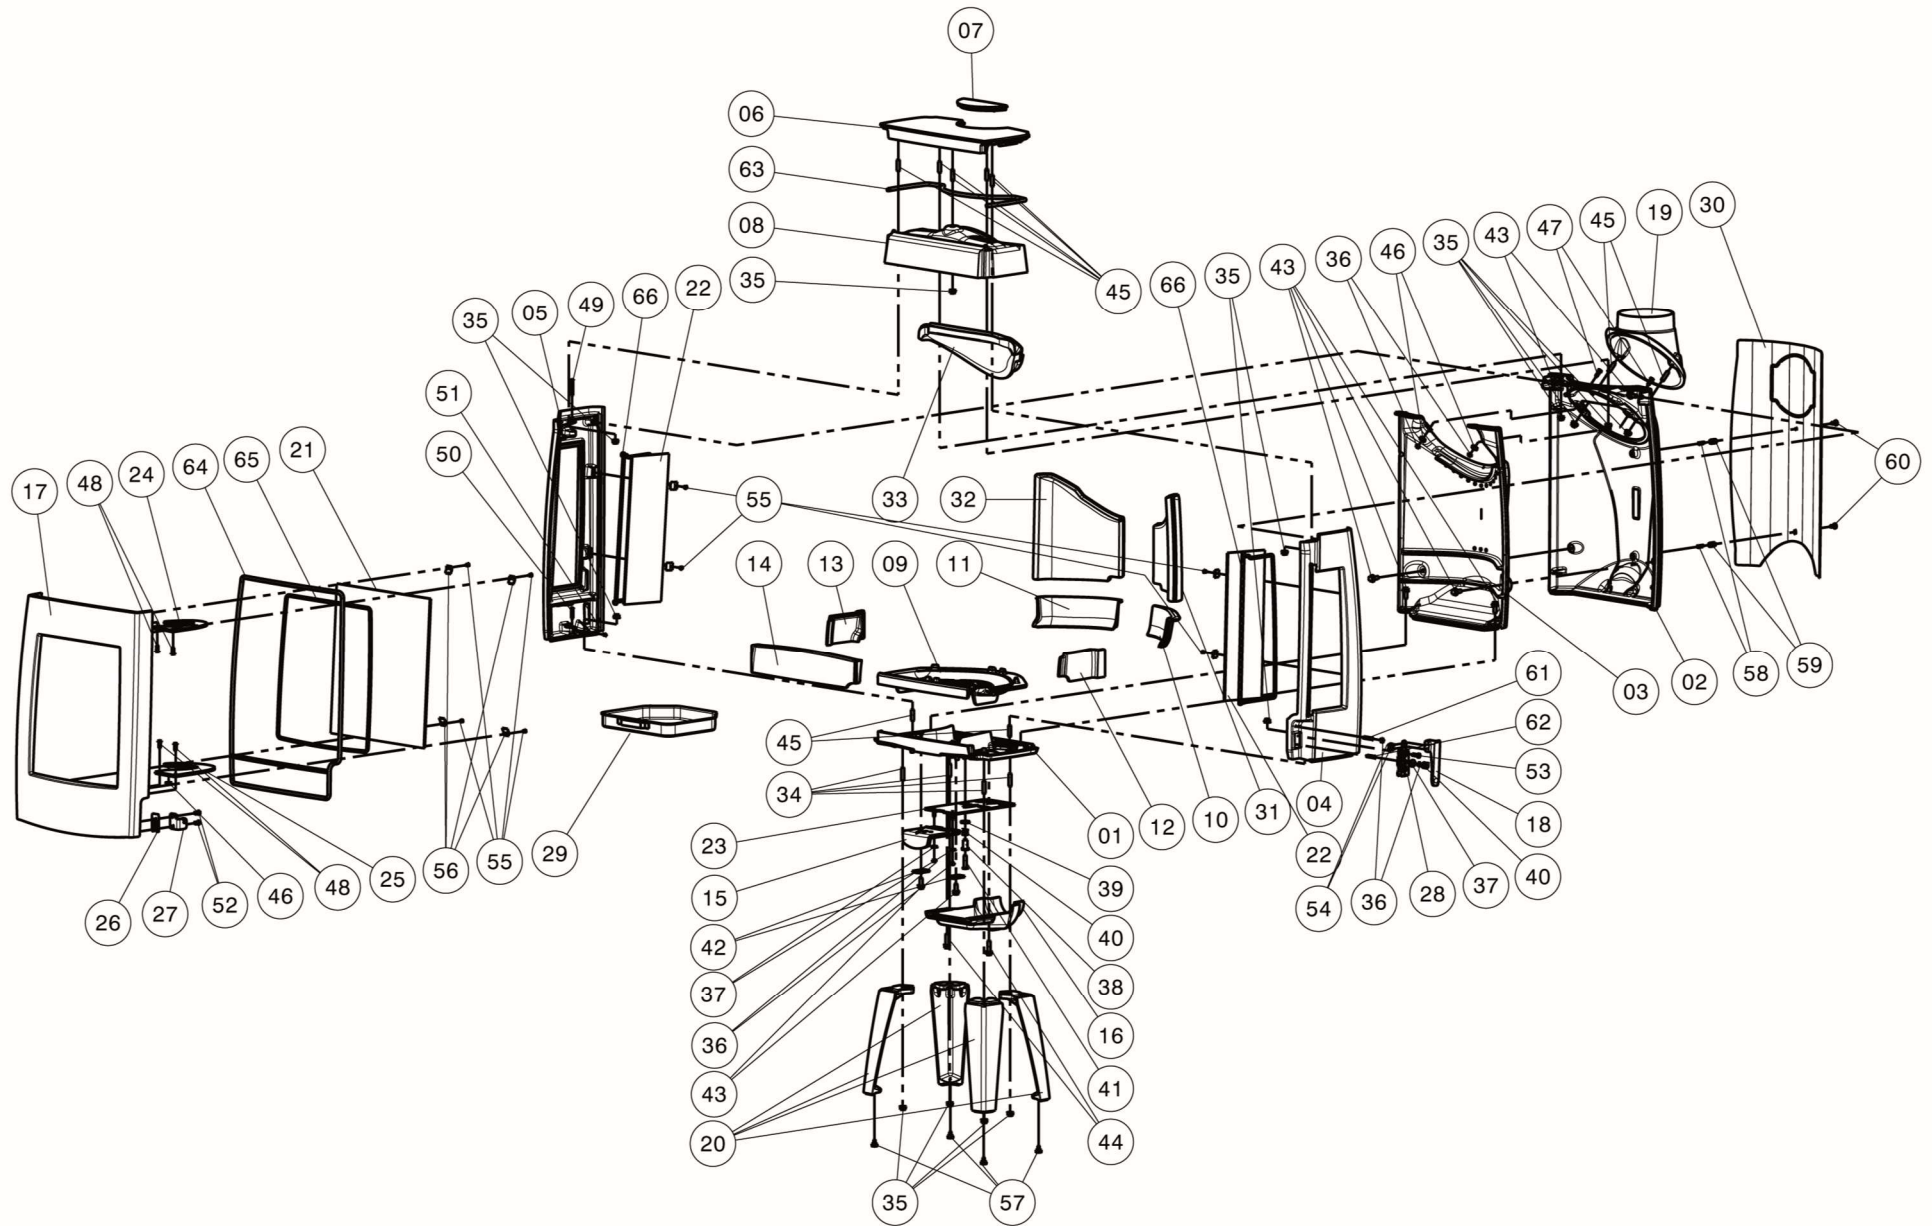

# KIANO 2

Tarif au 14/03/2024

Code	Libelle	Repère vue éclatée	Quantité	Prix Un. HT
P0302472105	PLAQUE ARRIERE EMERAUDE/KIA	02	1,00	95
P0369225005	PLATEAU EMERAUDE/KIA NOIR PEINT	06	1,00	51
P0315365021	COUVERCLE PLAQUE SUPERIEURE EMERAUDE/KIA NOIR PEINT	07	1,00	22
P0366544002	SOLE FOYERE EMERAUDE - KIANO	09	1,00	43
P0377429002	GARDE-BUCHES LAT. ARRIERE DROITE EMERAUDE/KIA	10	1,00	25
P0377428002	GARDE-BUCHES LAT. ARRIERE GAUCHE EMERAUDE/KIA	11	1,00	25
P0377425002	GARDE-BUCHES LAT. AVANT DROITE EMERAUDE /KIA	12	1,00	24
P0377424002	GARDE-BUCHES LAT. AVANT GAUCHE EMERAUDE /KIA	13	1,00	24
P10591	GRILLE PARE BUCHE KIANO	14	1,00	
P0327257002	POIGNEE REGLETTE D'AIR EMERAUDE/KIANO NOIR PEINT	15	1,00	34,2
P0300392002	BUSELOT EMERAUDE/KIA NOIR PEINT	16	1,00	39
P0315974105	17 03.15974.105 PORTE EMERAU KIAN	17	1,00	117
P0327413021	POIGNEE EMERAUDE NOIRE	18	1,00	25
P0300391005	BUSE EMERAUDE / KIA	19	1,00	39
P0352266005	PIED EMERAUDE /KIA 1 & 2 NOIR PEINT	20	4,00	32
P0326367000	VITRE EMERAUDE - KIA 400x354	21	1,00	73
P0326368000	VITRE LATERALE EMERAUDE-KIANO 2 / 4 395x135	22	2,00	57
P0364315000	FERMETURE EMERAUDE/KIA	28	1,00	42
P0305216000	CENDRIER EMERAUDE/KIA	29	1,00	30
P0377523000	VERMICULITE ARRIERE DROIT EMERAUDE - KIA	31	1,00	48,84
P0377522000	VERMICULITE ARRIERE GAUCHE EMERAUDE - KIA	32	1,00	48,84
P0376181000	DEFLECTEUR EMERAUDE - KIA	33	1,00	34
P0326101041	SET FIXATION DE VITRE EMERAUDE/JADE/TOPAZE/SAPHIR-KIA-TRAD-HER	56	1,00	22
P0426408000	JOINT PORTE D.8- le ML - EMER-JADE-SAPHIR-TOPAZE-KIA-HERIT-TRAD	64	1,00	,9