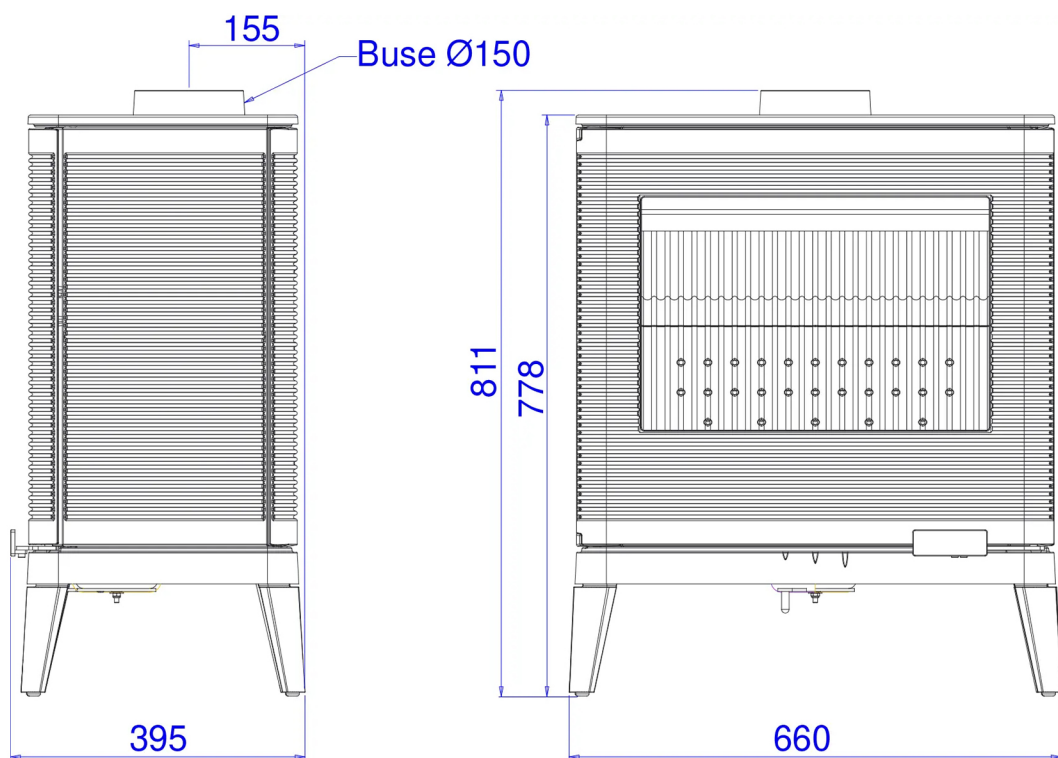

58  
MAX  
cm

LONGUEUR  
BÛCHE

DOUBLE  
COMBUSTION

SORTIE  
SUPÉRIEURE

AIR 

Hauteur, Largeur, Profondeur en mm	778 x 660 x 395
Poids kg	158
Puissance nominale en kW	9
Normes-EN	EN13240
Rendement en %	76
Efficacité énergétique saisonnière calculée en %	66
Emission de CO à 13%O <sub>2</sub>	0,08
Emission de poussières mg/Nm <sup>3</sup> 13%O <sub>2</sub>	31
Emission de COV en mg/Nm <sup>3</sup> à 13% d'O <sub>2</sub>	103
Emission Nox mg/Nm <sup>3</sup> à 13% d'O <sub>2</sub>	160
Diamètre sortie des fumées en mm	150
Dimension des bûches en cm	58 max
Distance de sécurité arrière en mm	600
Distance de sécurité latérale en mm	600
Distance de sécurité avant en mm	1500