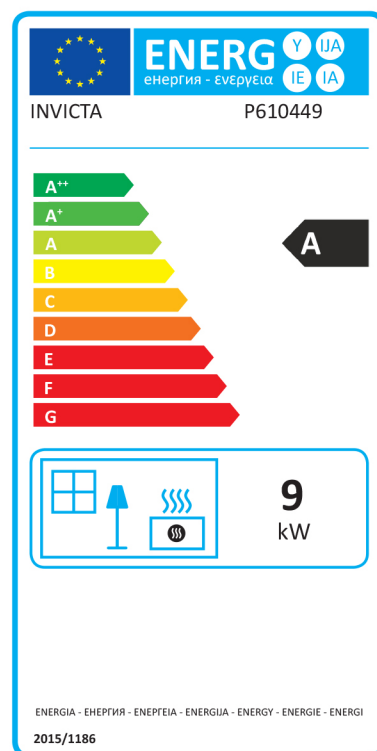

# KAZAN ZEN

 Fonte

Puissance

9 kW

Rendement

76 %

Performance  
énergie

A

Hauteur, Largeur, Profondeur en mm	778 x 660 x 395
Poids kg	158
Puissance nominale en kW	9
Normes-EN	EN13240
Rendement en %	76
Efficacité énergétique saisonnière calculée en %	66
Emission de CO à 13%O <sub>2</sub>	0,08
Emission de poussières mg/Nm <sup>3</sup> 13%O <sub>2</sub>	31
Emission de COV en mg/Nm <sup>3</sup> à 13% d'O <sub>2</sub>	103
Emission Nox mg/Nm <sup>3</sup> à 13% d'O <sub>2</sub>	160
Diamètre sortie des fumées en mm	150
Dimension des bûches en cm	58 max
Distance de sécurité arrière en mm	600
Distance de sécurité latérale en mm	600
Distance de sécurité avant en mm	1500