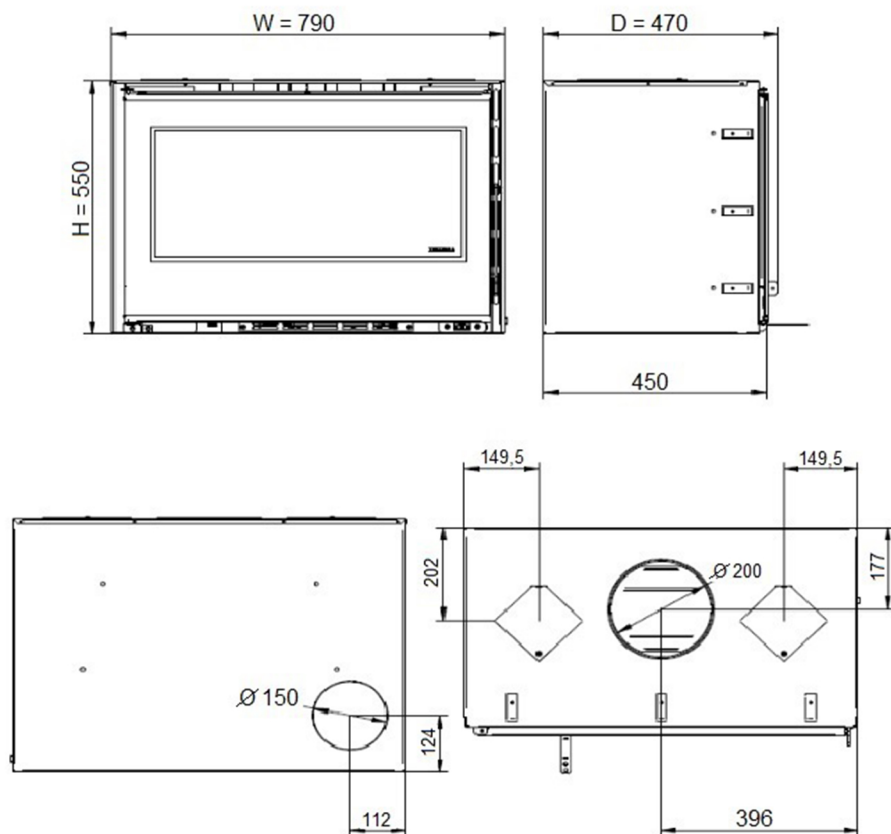

79,1%

Performance
énergie

A⁺

Flamme
verte

Hauteur, Largeur, Profondeur mm 546 x 890 x 465

Poids kg 122

Puissance nominale kw 10,6

Normes-EN : 14785/13240 EN13229