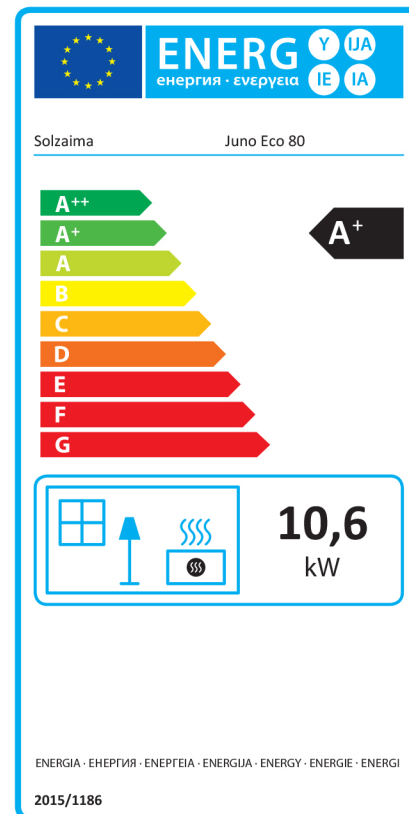

VENTILATION
(OPTION)

ECO DESIGN
2023

AIR 

JUNO ECO 80

900000937

Puissance

10,6 kW

Rendement

79,1%

Performance
énergie

A⁺

Flamme
verte

Hauteur, Largeur, Profondeur mm 546 x 890 x 465

Poids kg 122

Puissance nominale kw 10,6

Normes-EN : 14785/13240 EN13229

Rendement en % 79,0

Emission de CO à 13%O2 0.063

Emission de poussières mg/Nm3 13%O2 10.9

Diamètre sortie des fumées en mm 200 (dessus)

Diamètre prise d'air en mm (position) 100 (derrière)

Dimension des bûches en cm 50