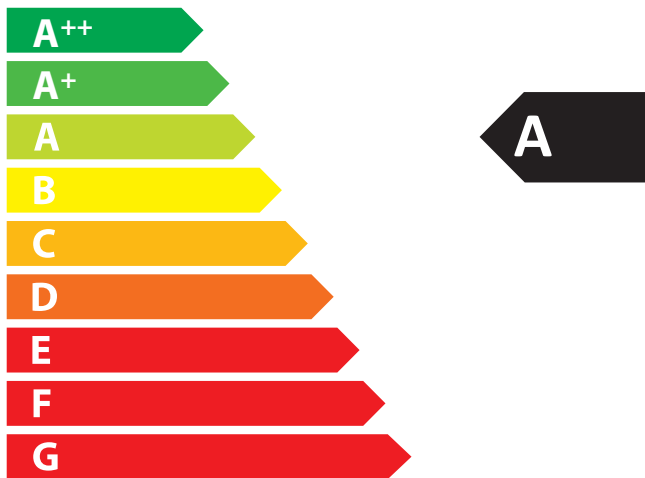

ENERG
енергия · ενεργεια

RLD

HONORÉ 800

10,6
kW

ENERGIA · ЕНЕРГИЯ · ΕΝΕΡΓΕΙΑ · ENERGIJA · ENERGY · ENERGIE · ENERGI

2015/1186