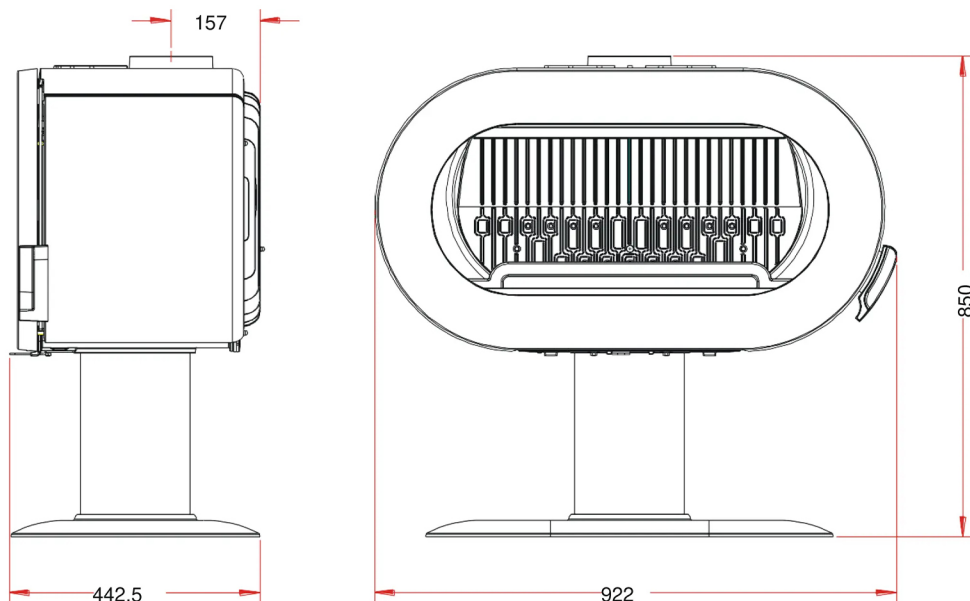

Le poêle à bois FIFTY sur pieds se distingue par son design élégant inspiré des années 50. Ses lignes courbes et sa façade épurée lui confèrent un charme rétro indéniable qui s'intégrera parfaitement à votre intérieur, qu'il soit moderne ou classique. Disponible en fonte brute ou émaillée, il se décline en plusieurs coloris pour s'harmoniser avec votre décor. Ne vous laissez pas bernier par son look vintage, le FIFTY sur pieds est un appareil de chauffage performant et doté des dernières technologies. Sa puissance de 10 kW permet de chauffer efficacement des volumes allant jusqu'à 300 m³. Le FIFTY sur pieds est simple à utiliser et ne nécessite que peu d'entretien. Son système de double combustion permet une combustion optimale des bûches, réduisant ainsi la formation de cendres. La vitre propre et le cendrier amovible facilitent le nettoyage.

LONGUEUR BÛCHE

DOUBLE COMBUSTION

SORTIE SUPÉRIEURE

ECO DESIGN 2023

FIFTY SUR PIEDS

ANTHRACITE, PORTE EMAIL IVOIRE,
PORTE EMAIL ROUGE

Puissance

10 kW

Rendement

76 %

Performance énergie

A

Hauteur, Largeur, Profondeur en mm	850 x 922 x 442
Poids kg	175
Puissance nominale en kW	10
Normes-EN	EN13240
Rendement en %	76
Efficacité énergétique saisonnière calculée en %	66
Emission de CO à 13%O2	0,08
Emission de poussières mg/Nm3 13%O2	31
Emission de COV en mg/Nm3 à 13% d'O ²	118
Emission Nox mg/Nm3 à 13% d'O ²	160
Diamètre sortie des fumées en mm	150
Dimension des bûches en cm	60 max
Distance de sécurité arrière en mm	800
Distance de sécurité latérale en mm	600
Distance de sécurité avant en mm	1500