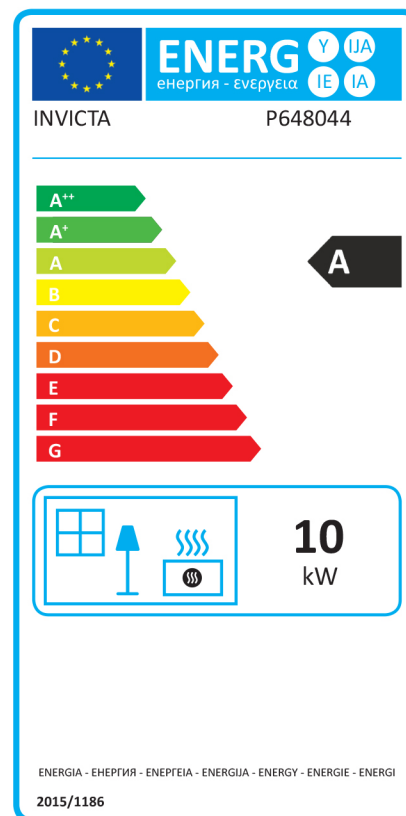

LONGUEUR BÛCHE

DOUBLE COMBUSTION

SORTIE SUPÉRIEURE

ECO DESIGN 2023

FIFTY SUR PIEDS

ANTHRACITE, PORTE EMAIL IVOIRE,
PORTE EMAIL ROUGE

Puissance

10 kW

Rendement

76 %

Performance énergie

A

Hauteur, Largeur, Profondeur en mm	850 x 922 x 442
Poids kg	175
Puissance nominale en kW	10
Normes-EN	EN13240
Rendement en %	76
Efficacité énergétique saisonnière calculée en %	66
Emission de CO à 13%O2	0,08
Emission de poussières mg/Nm3 13%O2	31
Emission de COV en mg/Nm3 à 13% d'O ²	118
Emission Nox mg/Nm3 à 13% d'O ²	160
Diamètre sortie des fumées en mm	150
Dimension des bûches en cm	60 max
Distance de sécurité arrière en mm	800
Distance de sécurité latérale en mm	600
Distance de sécurité avant en mm	1500