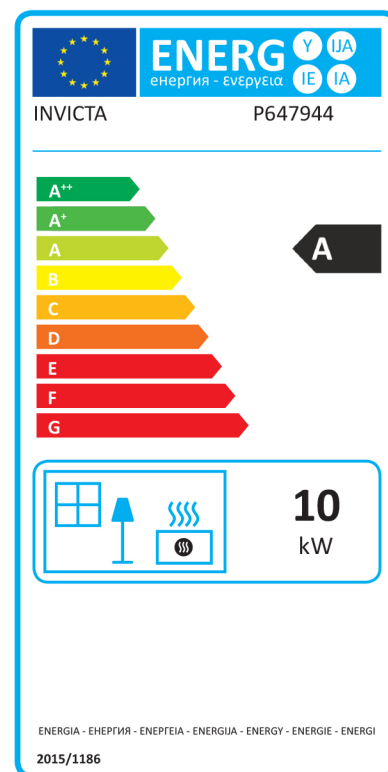

Le FIFTY ARCHE se distingue par son design raffiné et sobre. Sa façade en fonte émaillée, disponible en ivoire, rouge ou noir, arbore une arche élégante qui lui confère une allure contemporaine et intemporelle. Ses lignes épurées et sa silhouette harmonieuse s'intègrent parfaitement à tous les styles d'intérieur, du classique au moderne. Le poêle à bois FIFTY ARCHE s'inscrit dans une démarche environnementale responsable. Son faible taux d'émission de CO (0,08%) et son label Flamme Verte 7 étoiles attestent de son engagement écologique. Le système vitre propre intégré garantit une combustion optimale et réduit l'encrassement de la vitre, pour une meilleure visibilité des flammes.

LONGUEUR
BÛCHE

DOUBLE
COMBUSTION

SORTIE
SUPÉRIEURE

ECO DESIGN
2023

AIR 

FIFTY ARCHE

ANTHRACITE, PORTE EMAIL IVOIRE,
PORTE EMAIL ROUGE

Puissance

10 kW

Rendement

76 %

Performance
énergie

A

Hauteur, Largeur, Profondeur en mm	733 x 922 x 442,5
Poids kg	175
Puissance nominale en kW	10
Normes-EN	EN13240
Rendement en %	76
Efficacité énergétique saisonnière calculée en %	66
Emission de CO à 13%O2	0,08
Emission de poussières mg/Nm3 13%O2	31
Emission de COV en mg/Nm3 à 13% d'O ²	118
Emission Nox mg/Nm3 à 13% d'O ²	160
Diamètre sortie des fumées en mm	150
Dimension des bûches en cm	33 (60 max)
Distance de sécurité arrière en mm	800
Distance de sécurité latérale en mm	600
Distance de sécurité avant en mm	1500