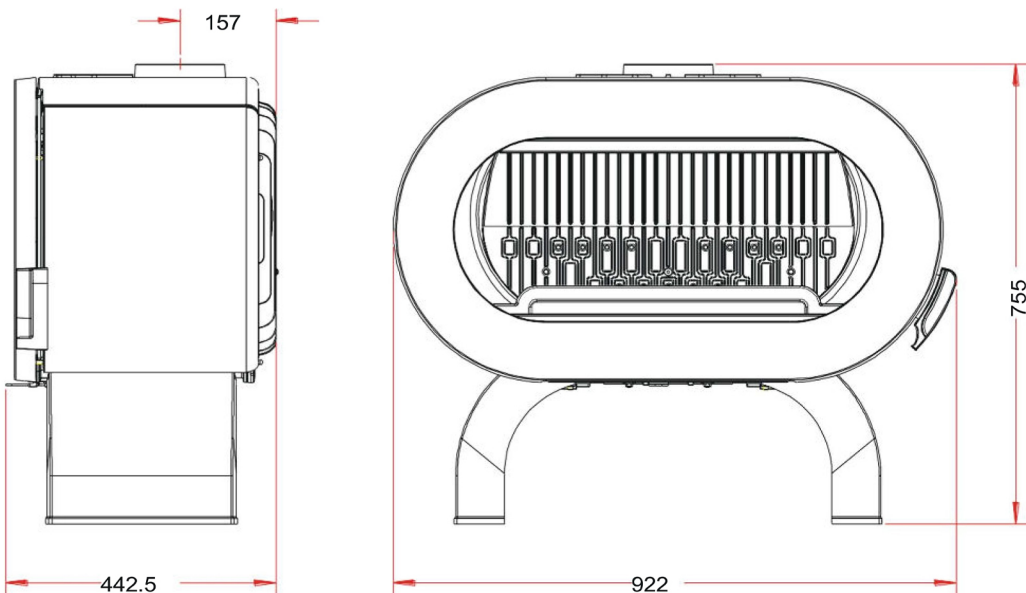

LONGUEUR
BÛCHE

DOUBLE
COMBUSTION

SORTIE
SUPÉRIEURE

ECO DESIGN
2023

AIR 

FIFTY ARCHE

ANTHRACITE, PORTE EMAIL IVOIRE,
PORTE EMAIL ROUGE

Puissance

10 kW

Rendement

76 %

Performance
énergie

A

Hauteur, Largeur, Profondeur en mm	733 x 922 x 442,5
Poids kg	175
Puissance nominale en kW	10
Normes-EN	EN13240
Rendement en %	76
Efficacité énergétique saisonnière calculée en %	66
Emission de CO à 13%O2	0,08
Emission de poussières mg/Nm3 13%O2	31
Emission de COV en mg/Nm3 à 13% d'O ²	118
Emission Nox mg/Nm3 à 13% d'O ²	160
Diamètre sortie des fumées en mm	150
Dimension des bûches en cm	33 (60 max)
Distance de sécurité arrière en mm	800
Distance de sécurité latérale en mm	600
Distance de sécurité avant en mm	1500