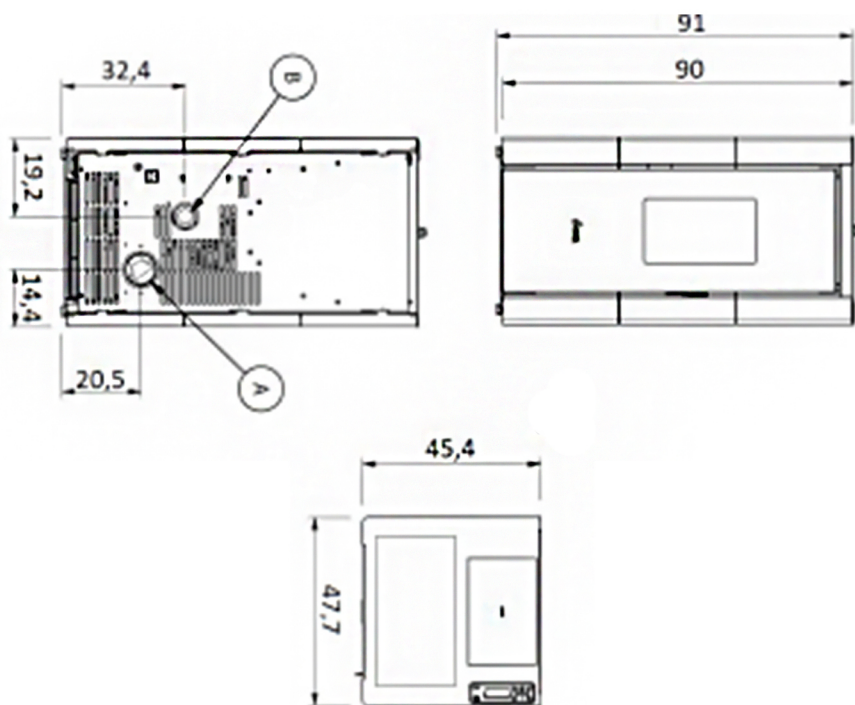

Performance énergie

A⁺

Flamme verte

Hauteur, Largeur, Profondeur mm	912 x 477 x 454
Poids kg	60
Puissance nominale kw	7
Normes-EN : 14785/13240	EN14785
Rendement en %	80
Emission de CO à 13%O2	0.006
Emission de poussières mg/Nm3 13%O2	14
Diamètre sortie des fumées en mm	80
Diamètre prise d'air en mm (position)	60 arrière
Taille du réservoir en Kg	15
Durée max de fonctionnement	25
Consommation horaire mini-maxi	0.6 - 1,3
Distance de sécurité arrière	200 mm
Distance de sécurité latérale	300 mm
Distance de sécurité avant	1000 mm