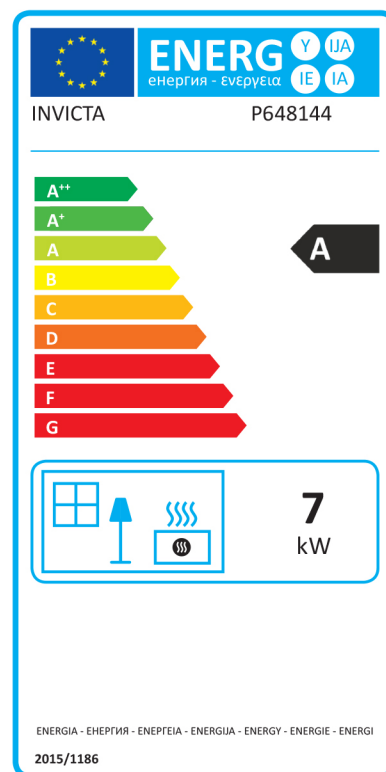

Le poêle à bois Brio se distingue par son design épuré et minimaliste. Sa silhouette fine et ses lignes douces s'intègrent harmonieusement dans tous les styles d'intérieurs, du rustique au contemporain. Disponible en version sur pied ou sur banc, il s'adapte à vos besoins et à l'espace dont vous disposez. Le poêle à bois Brio est conçu pour respecter l'environnement. Il est doté d'un système de combustion double chambre qui réduit considérablement les émissions polluantes. Le Brio est un poêle à bois facile à utiliser. Son système d'allumage rapide et son thermostat intégré vous permettent de contrôler la température avec précision. Le cendrier est accessible et facile à vider, pour un entretien minimal. La grande vitre en vitrocéramique du Brio offre une vue imprenable sur les flammes.

LONGUEUR
BÛCHE

DOUBLE
COMBUSTION

SORTIE
SUPÉRIEURE

RACCORDEMENT
DIRECT

ECO DESIGN
2023

AIR 

BRIO
RACCORDABLE

Puissance

7 kW

Rendement

76 %

Performance
énergie

A

Hauteur, Largeur, Profondeur en mm	717 x 853 x 532
Poids kg	118
Puissance nominale en kW	7
Normes-EN	EN13240
Rendement en %	76
Efficacité énergétique saisonnière calculée en %	66
Emission de CO à 13%O2	0,1
Emission de poussières mg/Nm3 13%O2	36
Emission de COV en mg/Nm3 à 13% d'O ²	106
Emission Nox mg/Nm3 à 13% d'O ²	160
Diamètre sortie des fumées en mm	150
Dimension des bûches en cm	25
Distance de sécurité arrière en mm	500
Distance de sécurité latérale en mm	500
Distance de sécurité avant en mm	1500