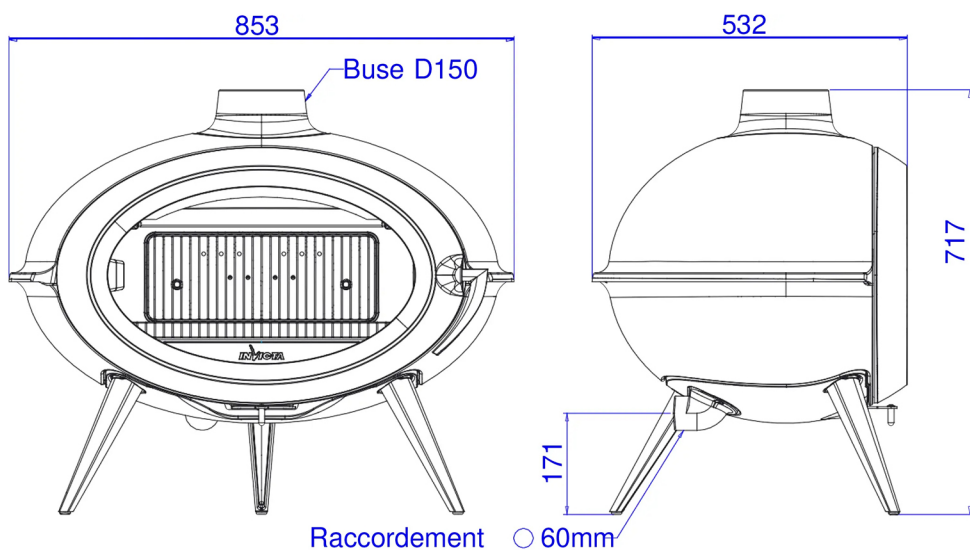

LONGUEUR
BÛCHE

DOUBLE
COMBUSTION

SORTIE
SUPÉRIEURE

RACCORDEMENT
DIRECT

ECO DESIGN
2023

AIR 

BRIO
RACCORDABLE

Puissance

7 kW

Rendement

76 %

Performance
énergie

A

Hauteur, Largeur, Profondeur en mm	717 x 853 x 532
Poids kg	118
Puissance nominale en kW	7
Normes-EN	EN13240
Rendement en %	76
Efficacité énergétique saisonnière calculée en %	66
Emission de CO à 13%O2	0,1
Emission de poussières mg/Nm3 13%O2	36
Emission de COV en mg/Nm3 à 13% d'O ²	106
Emission Nox mg/Nm3 à 13% d'O ²	160
Diamètre sortie des fumées en mm	150
Dimension des bûches en cm	25
Distance de sécurité arrière en mm	500
Distance de sécurité latérale en mm	500
Distance de sécurité avant en mm	1500