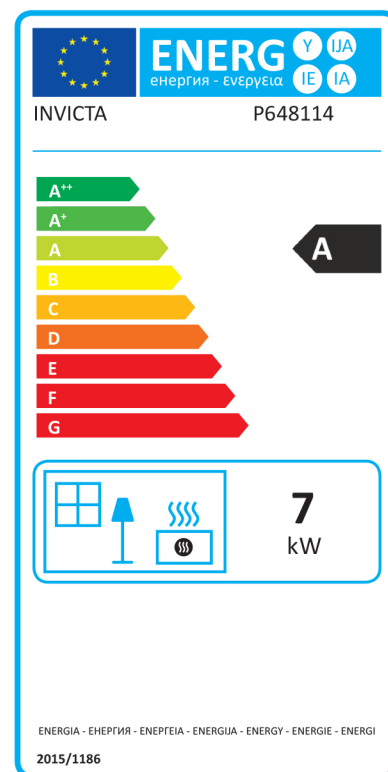

LONGUEUR
BÛCHE

DOUBLE
COMBUSTION

SORTIE
SUPÉRIEURE

RACCORDEMENT
DIRECT

ECO DESIGN
2023

AIR 

BRIO
SUR PIED RACCORDABLE

Puissance

7 kW

Rendement

76 %

Performance
énergie

A

Hauteur, Largeur, Profondeur en mm 1150 x 853 x 532

Poids kg 138

Puissance nominale en kW 7

Normes-EN EN13240

Rendement en % 76

Efficacité énergétique saisonnière calculée en % 66

Emission de CO à 13%O₂ 0,1

Emission de poussières mg/Nm³ 13%O₂ 36

Emission de COV en mg/Nm³ à 13% d'O₂ 106

Emission Nox mg/Nm³ à 13% d'O₂ 160