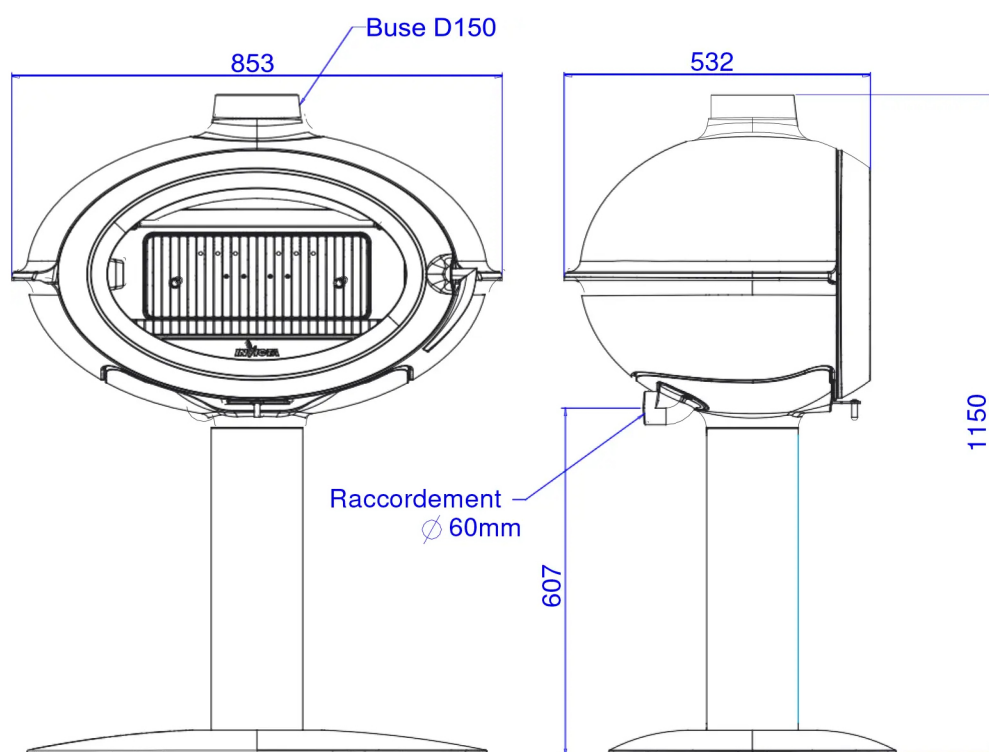

7 kW

Rendement

76 %

Performance
énergie

A

Hauteur, Largeur, Profondeur en mm 1150 x 853 x 532

Poids kg 138

Puissance nominale en kW 7

Diamètre sortie des fumées en mm 150

Dimension des bûches en cm 25

Distance de sécurité arrière en mm 500

Distance de sécurité latérale en mm 500

Distance de sécurité avant en mm 1500