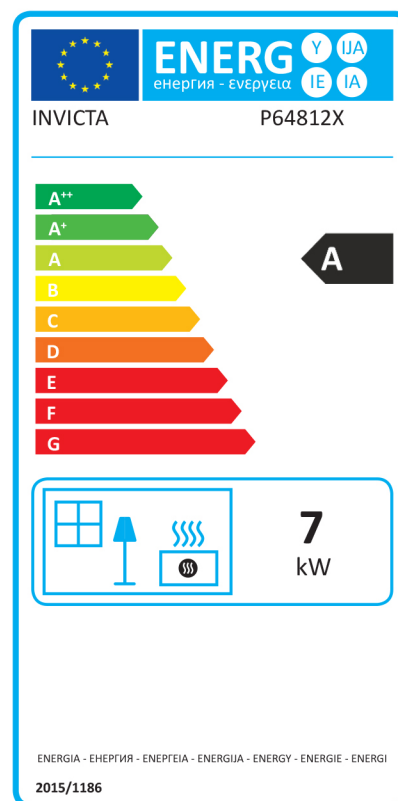

LONGUEUR BÛCHE

DOUBLE COMBUSTION

SORTIE SUPÉRIEURE

RACCORDEMENT DIRECT

ECO DESIGN 2023

AIR 

**BRIO**  
SUR PETIT BANC  
RACCORDABLE

Puissance

7 kW

Rendement

76 %

Performance énergie

A

Hauteur, Largeur, Profondeur en mm 918 x 1000 x 541

Poids kg 145

Puissance nominale en kW 7

Normes-EN EN13240

Rendement en % 76

Efficacité énergétique saisonnière calculée en % 66

Emission de CO à 13%O<sub>2</sub> 0,1

Emission de poussières mg/Nm<sup>3</sup> 13%O<sub>2</sub> 36

Emission de COV en mg/Nm<sup>3</sup> à 13% d'O<sub>2</sub> 106