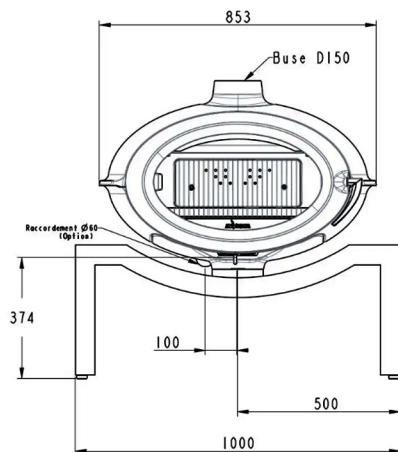

LONGUEUR BÛCHE

DOUBLE COMBUSTION

SORTIE SUPÉRIEURE

RACCORDEMENT DIRECT

ECO DESIGN 2023

AIR 

**BRIO**  
SUR PETIT BANC  
RACCORDABLE

Puissance

7 kW

Rendement

76 %

Performance énergie

A

Hauteur, Largeur, Profondeur en mm 918 x 1000 x 541

Poids kg 145

Puissance nominale en kW 7

Emission Nox mg/Nm<sup>3</sup> à 13% d'O<sub>2</sub> 160

Diamètre sortie des fumées en mm 150

Dimension des bûches en cm 25

Distance de sécurité arrière en mm 500

Distance de sécurité latérale en mm 500

Distance de sécurité avant en mm 1500