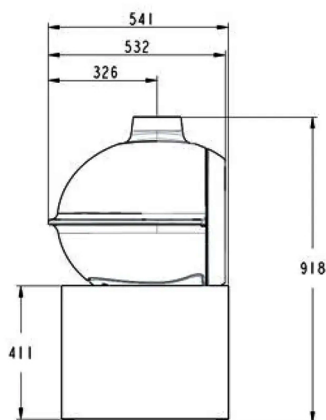

7 kW

Rendement

76 %

Performance énergie

A

Hauteur, Largeur, Profondeur en mm 918 x 1000 x 541

Poids kg 145

Puissance nominale en kW 7

Emission Nox mg/Nm<sup>3</sup> à 13% d'O<sub>2</sub> 160

Diamètre sortie des fumées en mm 150

Dimension des bûches en cm 25

Distance de sécurité arrière en mm 500

Distance de sécurité latérale en mm 500

Distance de sécurité avant en mm 1500