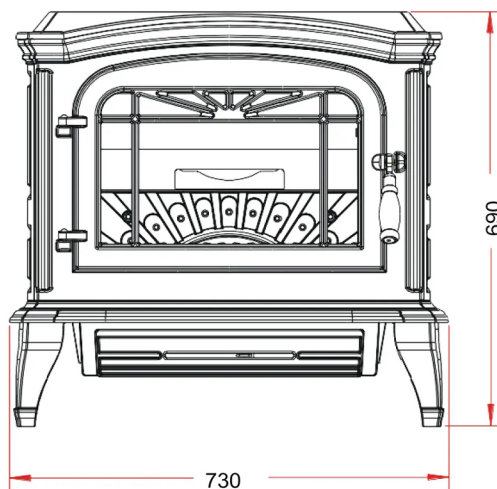

BRADFORD

Anthracite, Email Ivoire, Email Rouge

Puissance

9 kW

Rendement

76 %

Performance
énergie

A

Hauteur, Largeur, Profondeur en mm 690 x 730 x 579,5

Poids kg 167

Puissance nominale en kW 9

Normes-EN EN13240

Rendement en % 76

Efficacité énergétique saisonnière calculée en % 66

Emission de CO à 13%O2 0,1

Emission de poussières mg/Nm3 13%O2 20

Emission de COV en mg/Nm3 à 13% d'O² 100

Emission Nox mg/Nm3 à 13% d'O² 200

Diamètre sortie des fumées en mm 150

Dimension des bûches en cm 54 max

Distance de sécurité arrière en mm 600