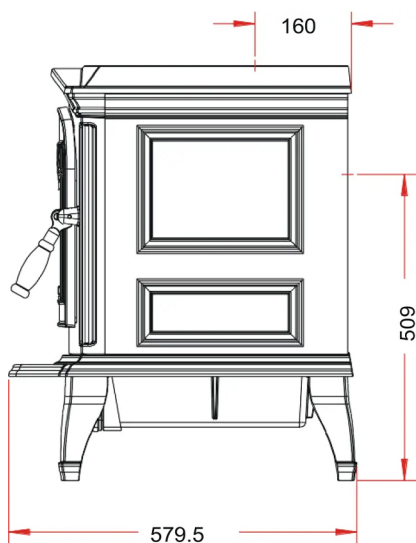

Hauteur, Largeur, Profondeur en mm 690 x 730 x 579,5

Poids kg 167

Puissance nominale en kW 9

Normes-EN EN13240

Rendement en % 76

Efficacité énergétique saisonnière calculée en % 66

Emission de CO à 13%O2 0,1