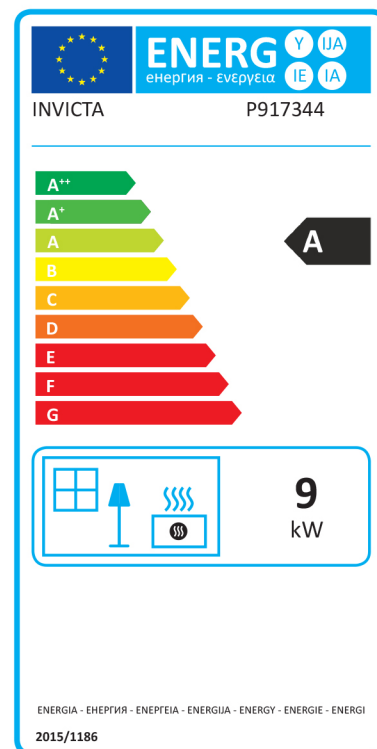

BRADFORD

Anthracite, Email Ivoire, Email Rouge

Puissance

9 kW

Rendement

76 %

Performance
énergie

A

Hauteur, Largeur, Profondeur en mm 690 x 730 x 579,5

Poids kg 167

Puissance nominale en kW 9

Normes-EN EN13240

Rendement en % 76

Efficacité énergétique saisonnière calculée en % 66

Emission de CO à 13%O2 0,1