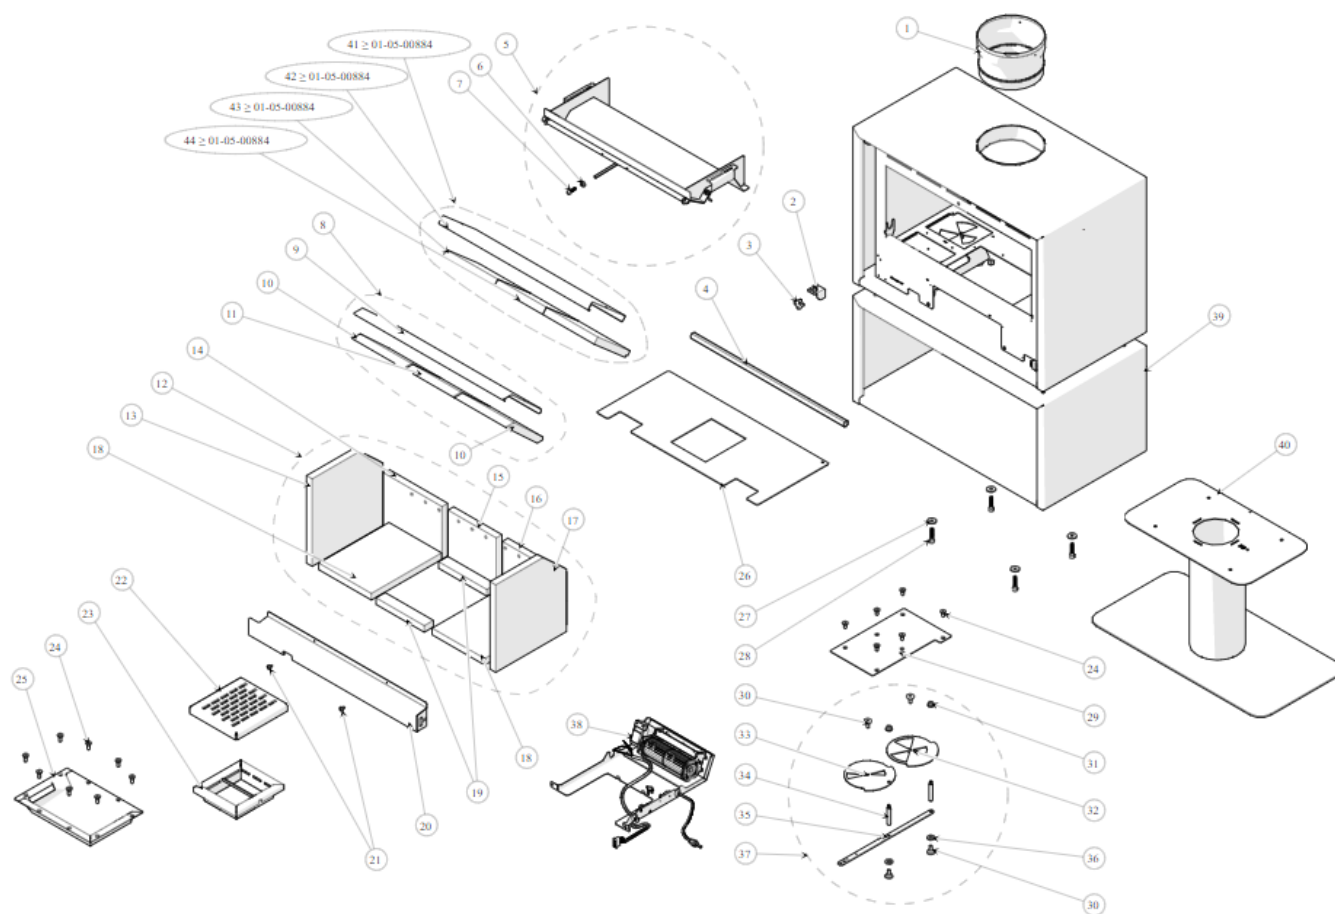

BACK BOX ECO SLIM PVERRE

1	Encaixe FM Aço Inox Rig+Flex 203mm_v2	CO0504040502061
2	Eixo Inf Porta Hera/Loki/Juno Eco Preto	IS0052030260000
3	Parafuso Din 912 8.8 M6x10 Z/P	CO0704060601019
4	Tubo Red Inox 22x1,5x670 Tbo175 S/A	IS08TBO01750010
5	Dupla Deflectora de Fumos Eco 80	IC0401000000023
6	Porca Din 6923 Inox M5 Pol	CO0705250500002
7	Parafuso Din 912 Inox M5x16 Pol	CO0704060501602
8	Conjunto Deflectora Juno Eco 80	IC0408000000050
9	Chapa Defletora Juno Eco 80 Preto	IS0101015260018
10	Verm Defle 1 Rialto/Juno Eco 80	IS1001250000058
11	Verm Defle 2 Rialto/Juno Eco 80	IS1001250000059
12	Conjunto Vermiculite nº 45	IC1008000000041
13	Verm Lat Esq Eco	IS1013250000052
14	Verm Cost 1 Rialto/Juno Eco 80	IS1012250000061
15	Verm Cost 2 Rialto/Juno Eco 80	IS1012250000062
16	Verm Cost 3 Rialto/Juno Eco 80	IS1012250000063
17	Verm Lat Dir Eco	IS1013250000053
18	Verm Fun 1 Rialto/Juno Eco 80	IS1011250000040
19	Verm Fun 2 Rialto/Juno Eco 80	IS1011250000041
20	Pala Ventilador Back Box Eco	IC0404000260013