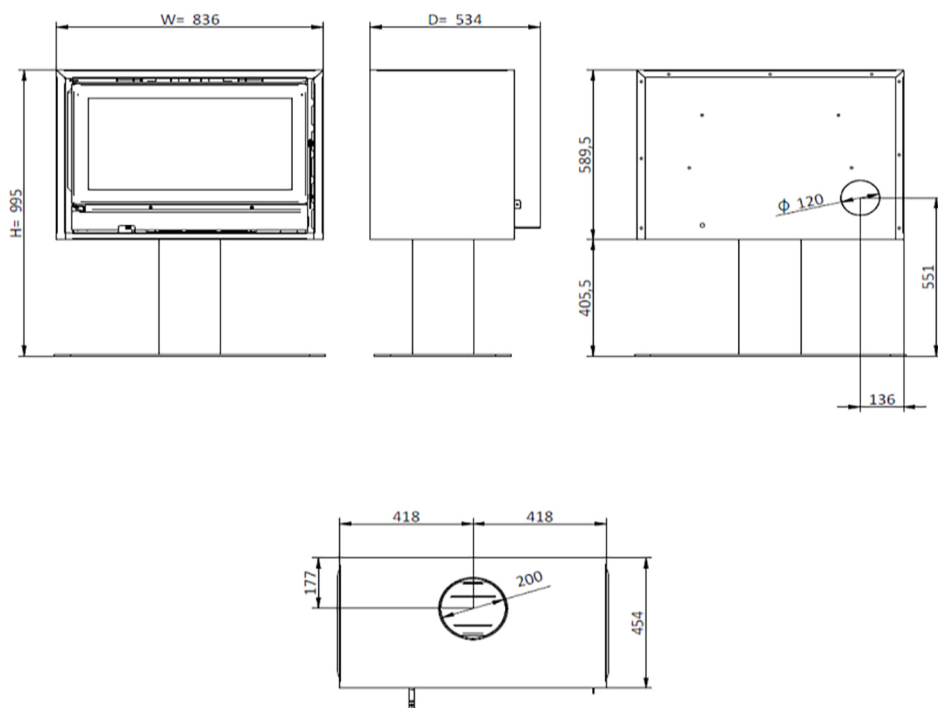

Puissance

10,8 kW

Rendement

83%

Performance
énergie

A⁺

Flamme
verte

Hauteur, Largeur, Profondeur mm 995 x 836 x 534

Poids kg 139

Puissance nominale kw 10.8

Normes-EN : EN13240

Rendement en % 83

Emission de CO à 13%O2 0.08%

Emission de poussières mg/Nm3 13%O2 10.9

Diamètre sortie des fumées en mm 200

Diamètre prise d'air en mm (position) 100

Dimension des bûches en cm 50

Distance de sécurité latérale 300 mm

Distance de sécurité avant 1500 mm