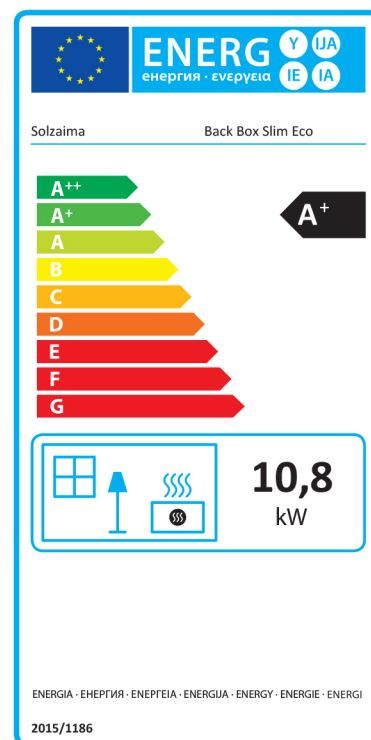

Poêle à bois en acier noir pouvant accepter des bûches de 50cm. Son pied associé à sa vitre sérigraphiée noire, lui apporteront un design et une vision de feu très esthétique.

LONGUEUR
BÛCHE

DOUBLE
COMBUSTION

Puissance

10,8 kW

Rendement

83%

Performance
énergie

A⁺

Flamme
verte

Hauteur, Largeur, Profondeur mm 995 x 836 x 534

Poids kg 139

Puissance nominale kw 10.8

Normes-EN : EN13240

Rendement en % 83

Emission de CO à 13%O2 0.08%

Emission de poussières mg/Nm3 13%O2 10.9

Diamètre sortie des fumées en mm 200

Diamètre prise d'air en mm (position) 100