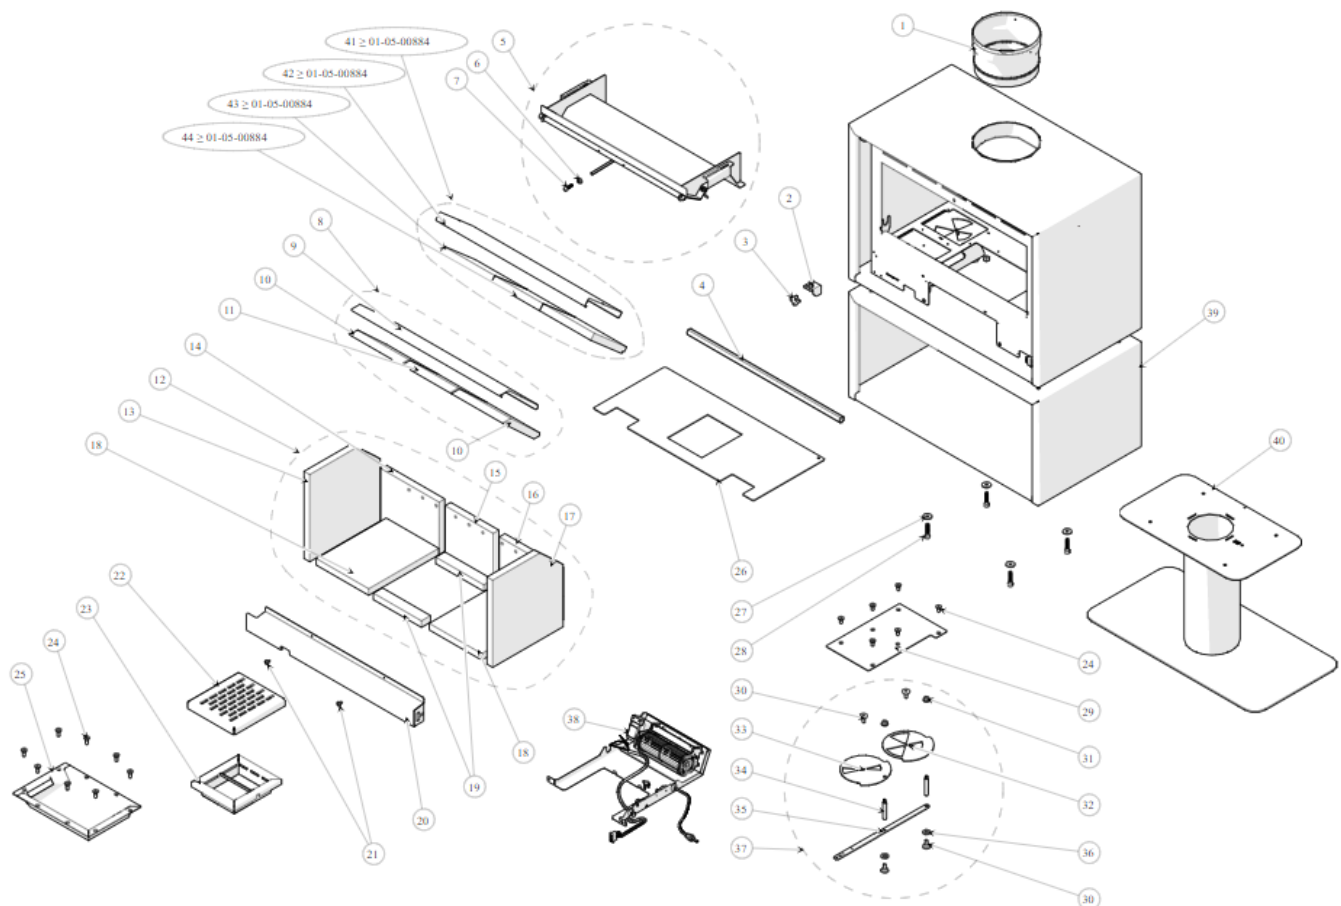

BACK BOX ECO PVERRE

1	Encaixe FM Aço Inox Rig+Flex 203mm_v2	CO0504040502061
2	Eixo Inf Porta Hera/Loki/Juno Eco Preto	IS0052030260000
3	Parafuso Din 912 8.8 M6x10 Z/P	CO0704060601019
4	Tubo Red Inox 22x1,5x670 Tbo175 S/A	IS08TBO01750010
5	Dupla Deflectora de Fumos Eco 80	IC0401000000023
6	Porca Din 6923 Inox M5 Pol	CO0705250500002
7	Parafuso Din 912 Inox M5x16 Pol	CO0704060501602
8	Conjunto Deflectora Juno Eco 80	IC0408000000050
9	Chapa Defletora Juno Eco 80 Preto	IS0101015260018
10	Verm Defle 1 Rialto/Juno Eco 80	IS1001250000058
11	Verm Defle 2 Rialto/Juno Eco 80	IS1001250000059
12	Conjunto Vermiculite nº 45	IC1008000000041
13	Verm Lat Esq Eco	IS1013250000052
14	Verm Cost 1 Rialto/Juno Eco 80	IS1012250000061
15	Verm Cost 2 Rialto/Juno Eco 80	IS1012250000062
16	Verm Cost 3 Rialto/Juno Eco 80	IS1012250000063
17	Verm Lat Dir Eco	IS1013250000053
18	Verm Fun 1 Rialto/Juno Eco 80	IS1011250000040
19	Verm Fun 2 Rialto/Juno Eco 80	IS1011250000041
20	Pala Ventilador Back Box Eco	IC0404000260013
21	Parafuso Puxador Din 967 SIS M4x8 Z/P	CO0704160400819
22	Grelha de Cinzas nº 28	IS0103050260007
23	Gaveta de Cinzas nº 40	IC0402000260011

BACK BOX ECO PVERRE

1	Vidro nº 311 66,4x35,4 cm	IS2020040000040
2	Parafuso Din 967 inox M4x7 Pol	CO0704110400702
3	Suportes inox para vidro S56	IS0814010000001
4	Fita vidro AD/VFTC 10x2x2500 mm	IS3024100000002
5	Cordão Fibra Vidro CVT D 10x3000	IS3024100000012
6	T34 Prc Aço sxt 17x10 rsc M8 PRT	IS0002500000E00
6	T34 Prc Aço sxt 17x10 rsc M8 PRT	CO010325T003426
7	T33B Anl Aço Red 24x5,8 F 8,25 PRT	IS0001700000E00
7	T33B Anl Aço Red 24x5,8 F 8,25 PRT	CO010225T033B26
8	Anilha ondulada Din 137B M12 Preto	IS0046700000E00
8	Anilha ondulada Din 137B M12 Preto	CO0703041300026
9	T228 Prf sxt int M8x24,5 PRT	IS0009300000E00
9	T228 Prf sxt int M8x24,5 PRT	CO012025T022826
10	Fecho+Paraf+Porca Eco Preto	IC0423000260015
11	Porta Chapa Back Box/Slim Eco s/vidro	IC0420000260150
12	Porta Chapa Back Box/Slim Eco c/vidro	IC0420000260199