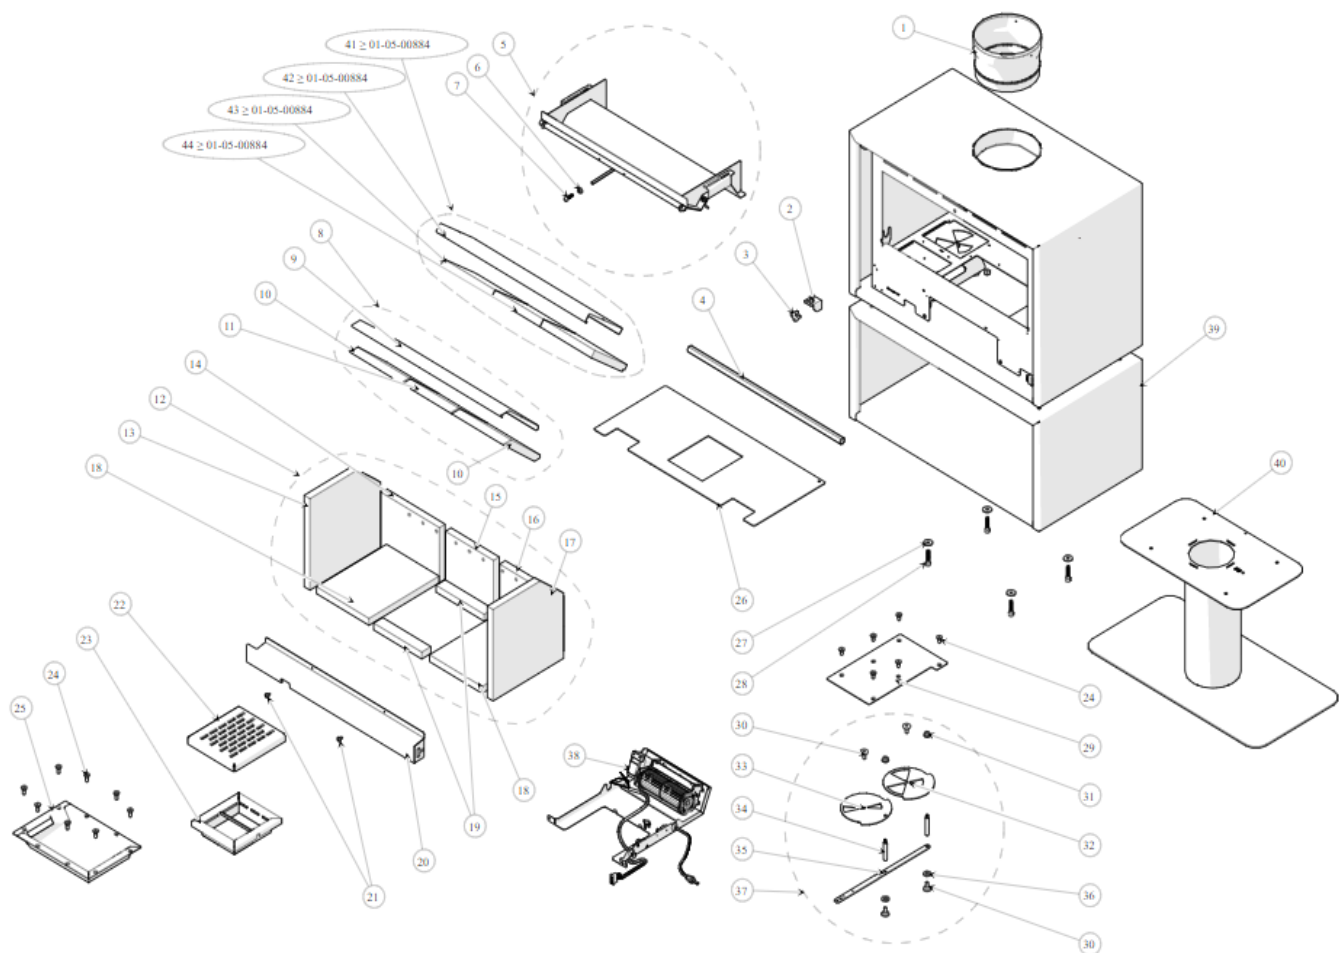

BACK BOX ECO PVERRE

1	Encaixe FM Aço Inox Rig+Flex 203mm_v2	CO0504040502061
2	Eixo Inf Porta Hera/Loki/Juno Eco Preto	IS0052030260000
3	Parafuso Din 912 8.8 M6x10 Z/P	CO0704060601019
4	Tubo Red Inox 22x1,5x670 Tbo175 S/A	IS08TBO01750010
5	Dupla Deflectora de Fumos Eco 80	IC0401000000023
6	Porca Din 6923 Inox M5 Pol	CO0705250500002
7	Parafuso Din 912 Inox M5x16 Pol	CO0704060501602
8	Conjunto Deflectora Juno Eco 80	IC0408000000050
9	Chapa Defletora Juno Eco 80 Preto	IS0101015260018
10	Verm Defle 1 Rialto/Juno Eco 80	IS1001250000058
11	Verm Defle 2 Rialto/Juno Eco 80	IS1001250000059
12	Conjunto Vermiculite nº 45	IC1008000000041
13	Verm Lat Esq Eco	IS1013250000052
14	Verm Cost 1 Rialto/Juno Eco 80	IS1012250000061
15	Verm Cost 2 Rialto/Juno Eco 80	IS1012250000062
16	Verm Cost 3 Rialto/Juno Eco 80	IS1012250000063
17	Verm Lat Dir Eco	IS1013250000053
18	Verm Fun 1 Rialto/Juno Eco 80	IS1011250000040
19	Verm Fun 2 Rialto/Juno Eco 80	IS1011250000041
20	Pala Ventilador Back Box Eco	IC0404000260013
21	Parafuso Puxador Din 967 SIS M4x8 Z/P	CO0704160400819
22	Grelha de Cinzas nº 28	IS0103050260007
23	Gaveta de Cinzas nº 40	IC0402000260011

BACK BOX ECO PVERRE

1	Vidro nº 311 66,4x35,4 cm	IS2020040000040
2	Parafuso Din 967 inox M4x7 Pol	CO0704110400702
3	Suportes inox para vidro S56	IS0814010000001
4	Fita vidro AD/VFTC 10x2x2500 mm	IS3024100000002
5	Cordão Fibra Vidro CVT D 10x3000	IS3024100000012
6	T34 Prc Aço sxt 17x10 rsc M8 PRT	IS0002500000E00
6	T34 Prc Aço sxt 17x10 rsc M8 PRT	CO010325T003426
7	T33B Anl Aço Red 24x5,8 F 8,25 PRT	IS0001700000E00
7	T33B Anl Aço Red 24x5,8 F 8,25 PRT	CO010225T033B26
8	Anilha ondulada Din 137B M12 Preto	IS0046700000E00
8	Anilha ondulada Din 137B M12 Preto	CO0703041300026
9	T228 Prf sxt int M8x24,5 PRT	IS0009300000E00
9	T228 Prf sxt int M8x24,5 PRT	CO012025T022826
10	Fecho+Paraf+Porca Eco Preto	IC0423000260015
11	Porta Chapa Back Box/Slim Eco s/vidro	IC0420000260150
12	Porta Chapa Back Box/Slim Eco c/vidro	IC0420000260199