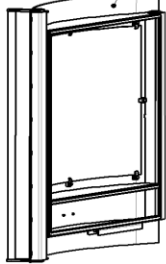

Ersatzteilübersicht

K6520 AURUS Stahl

Pos.	Menge	Bezeichnung	Zeichnungsnum.
A	2	Zylinderschraube innensechsk. M3x12	2001-489
B	2	Zylinderschraube innensechsk. M3x16	2001-591
C	1	Senkkopfschraube innensechsk. M4x8	2001-255
D	8	Sechskantschraube Vollgewinde M5x6	2001-446
E	4	Madenschraube innensechskant M5x6	2001-015
F	8	Flachrundschraube innensechsk. m. Flansch M5x10	2001-556
G	4	Senkkopfschraube innensechsk. M5x10	2001-133
H	1	Zylinderschraube innensechsk. M5x12	2001-384
I	9	Zylinderschraube innensechsk. M6x10	2001-180
J	2	Flachrundschraube innensechsk. M6x10	2001-478
K	8	Sechskantschraube m. Flansch M6x12	2001-469
L	1	Zylinderschraube innensechsk. M6x16	2001-110
M	2	Sechskantschraube M8x20	2001-135
N	2	Sechskantschraube Vollgewinde M8x25	2001-065
O	4	Hutmutter M5	2002-004
P	1	Mutter selbstsichernd M5	2002-058
Q	2	Mutter selbstsichernd M6	2002-055
R	4	Mutter M8	2002-007
S	4	Unterlegscheibe M5	2003-003
T	2	Unterlegscheibe M6	2003-020