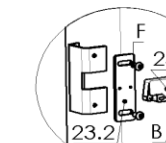

Ersatzteilübersicht

K6520 AURUS Stahl

Pos.	Menge	Bezeichnung	Zeichnungsnum.
A	2	Zylinderschraube innensechsk. M3x12	2001-489
B	2	Zylinderschraube innensechsk. M3x16	2001-591
C	1	Senkkopfschraube innensechsk. M4x8	2001-255
D	8	Sechskantschraube Vollgewinde M5x6	2001-446
E	4	Madenschraube innensechskant M5x6	2001-015
F	8	Flachrundschraube innensechsk. m. Flansch M5x10	2001-556
G	4	Senkkopfschraube innensechsk. M5x10	2001-133
H	1	Zylinderschraube innensechsk. M5x12	2001-384
I	9	Zylinderschraube innensechsk. M6x10	2001-180
J	2	Flachrundschraube innensechsk. M6x10	2001-478
K	8	Sechskantschraube m. Flansch M6x12	2001-469
L	1	Zylinderschraube innensechsk. M6x16	2001-110
M	2	Sechskantschraube M8x20	2001-135
N	2	Sechskantschraube Vollgewinde M8x25	2001-065
O	4	Hutmutter M5	2002-004
P	1	Mutter selbstsichernd M5	2002-058
Q	2	Mutter selbstsichernd M6	2002-055
R	4	Mutter M8	2002-007
S	4	Unterlegscheibe M5	2003-003
T	2	Unterlegscheibe M6	2003-020