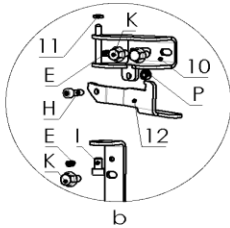

Ersatzteilübersicht

K6520 AURUS Stahl

Pos.	Menge	Bezeichnung	Zeichnungsnum.
A	2	Zylinderschraube innensechsk. M3x12	2001-489
B	2	Zylinderschraube innensechsk. M3x16	2001-591
C	1	Senkkopfschraube innensechsk. M4x8	2001-255
D	8	Sechskantschraube Vollgewinde M5x6	2001-446
E	4	Madenschraube innensechskant M5x6	2001-015
F	8	Flachrundschraube innensechsk. m. Flansch M5x10	2001-556
G	4	Senkkopfschraube innensechsk. M5x10	2001-133
H	1	Zylinderschraube innensechsk. M5x12	2001-384
I	9	Zylinderschraube innensechsk. M6x10	2001-180
J	2	Flachrundschraube innensechsk. M6x10	2001-478
K	8	Sechskantschraube m. Flansch M6x12	2001-469
L	1	Zylinderschraube innensechsk. M6x16	2001-110
M	2	Sechskantschraube M8x20	2001-135
N	2	Sechskantschraube Vollgewinde M8x25	2001-065
O	4	Hutmutter M5	2002-004
P	1	Mutter selbstsichernd M5	2002-058
Q	2	Mutter selbstsichernd M6	2002-055
R	4	Mutter M8	2002-007
S	4	Unterlegscheibe M5	2003-003
T	2	Unterlegscheibe M6	2003-020