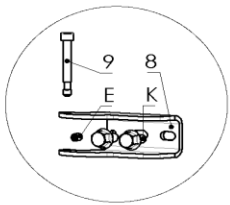

Pos.	Menge	Bezeichnung	Zeichnungsnum.
1	1	Feuerraumtür	8400-467
1.1	1	Feuerraumtür geschw. kpl.	8300-3598
1.2	1	Hitzebeständiges Glas	5540-408A
1.3	8	Scheibenhalter	6612-213
1.4	1	Griffhalter geschw. kpl.	9900-2246
1.5	1	Griffhalteblech unten	5711-252
1.6	1	Griff	5722-253A
1.7	1	Führung GEZE	5011-581
1.8	1	Distanzhalter	5022-550
1.9	1	Fixierblech	5111-438
1.10	1	Dichtschnur 8x3	1982-004
1.11	3	Dichtschnur 5x1	1982-013
1.12	2	Dichtschnur ø10	1982-012
2	1	Feuerbeton Set	9900-2325A
2.1	2	Feuerbeton hinten	6088-1205
2.2	1	Feuerbeton links	6088-1206
2.3	1	Feuerbeton rechts	6088-1207
2.4	2	Umlenkung	6088-1306
2.5	1	Halter f. Umlenkung	7911-2545
3	1	Rauchumlenkung	3711-250
4	1	Feuerrost	5490-160
5	1	Aschekasten	4911-242A
6	1	Rauchrohrstutzen	3490-002A
7	2	Dichtschnur ø7,5	1982-019
8	1	Scharnierblech oben	5111-682
9	1	Scharnierbolzen oben	5121-426
10	1	Scharnier unten	9900-2526
11	1	Distanzhalter	5135-121B
12	1	Tür Arretierung	7911-1944
13	1	GEZE Türschließer	9900-921
14	1	Primär Luftregler	5300-948A
15	1	Sekundär Luftregler	5300-949A
16	2	Luftreglerbuchse	5322-1017
17	2	Teflon Unterlegscheibe	5355-1016
18	2	Feder	6536-043
19	1	Luftbox	9900-2366A
20	1	Luftzuführung	9900-393A
21	1	Holzfachblech	7111-279
22	1	Scharnierhalteblech für untere Tür	5111-654A
23	1	Tür unten	8600-131A
23.1	1	Tür unten geschw. kpl.	8500-143A
23.2	1	Schlosshalter	5011-634
23.3	1	Schloss	5000-400_1
24	1	Halterblech für Verschlusshaken	5011-635
25	1	Schließeaken	5000-400_2
26	1	Schlosshalteblech	7911-1992
27	4	Stellfuß verstellbar	4300-365
28	1	Stellfuß verstellbar	4335-1388
29	2	Seitenverkleidung	8800-414
30	4	Dichtung selbstklebend 8x2	1982-001
31	2	Steinhalter oben	6111-2738
32	1	Deckel	8700-264C
33	1	Einlage Deckel	4111-041

a