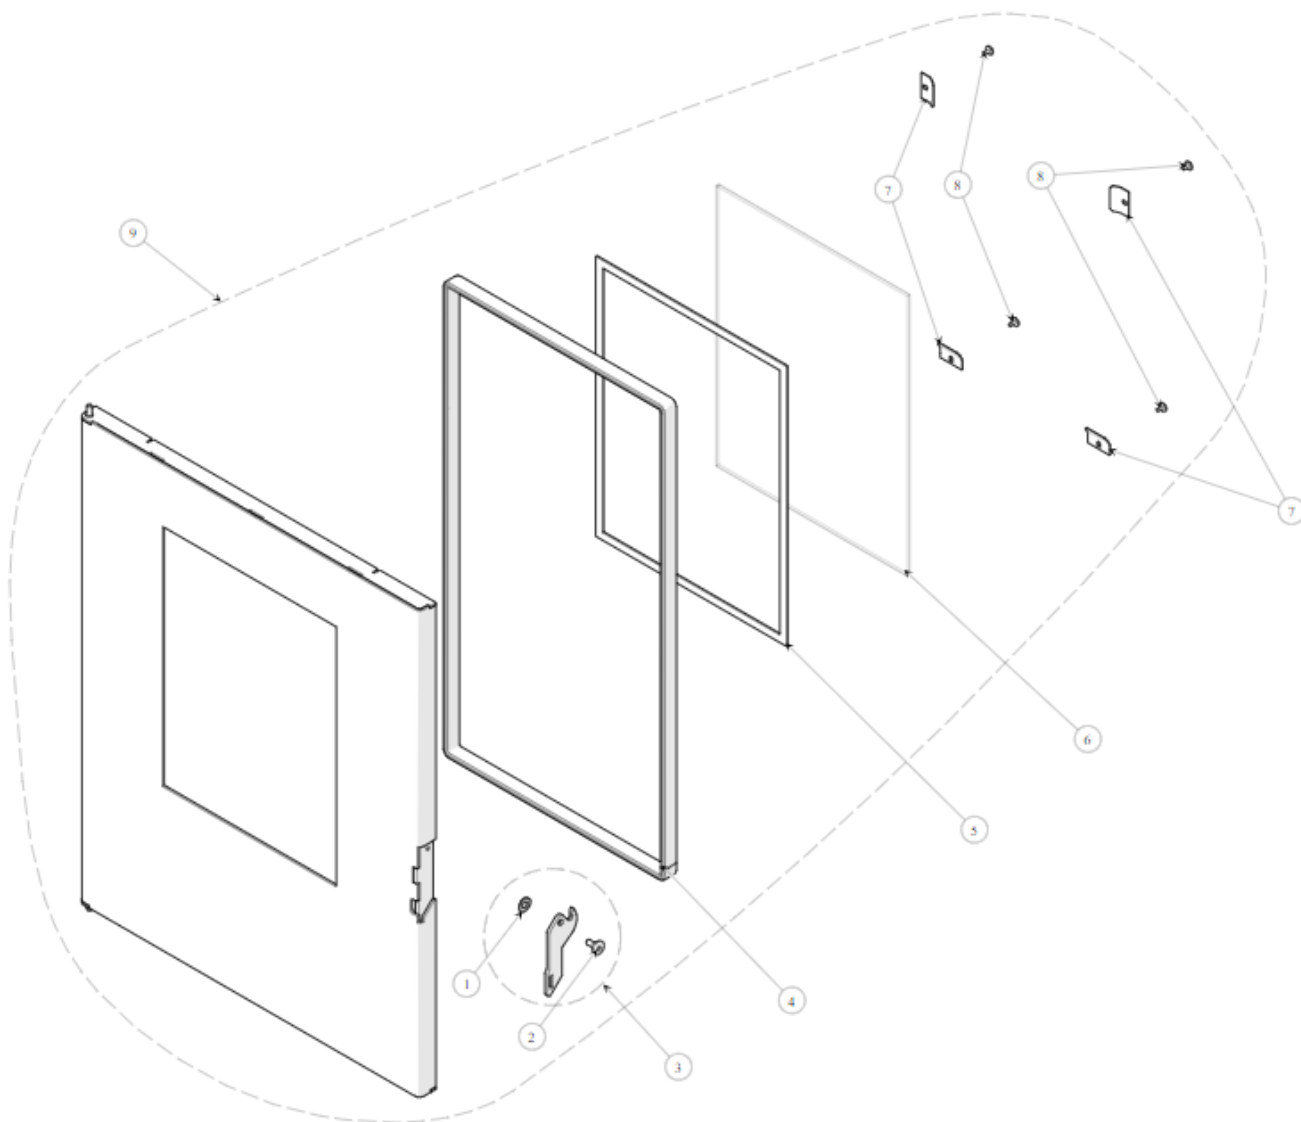

ATLANTIC

1	Anilha ondulada Din 137B M8x15x0,8 Z/B	CO0703040800024
2	T152 Prf Aço Sxt Int. 5x5 M6x17 Ntr	CO012025T015212
3	Fecho Porta Completo Atlantic	IC0123000260012
4	Cordão Fibra (21mm x 8mm)	IS3024210000000
5	Fita Vidro VFTC 10x2x2500 mm	IS3024100000005
6	Vidro nº 232 28,8x36,6 cm	IS2030040400044
7	Suportes inox para vidro S56	IS0814010000001
8	Parafuso Din 967 inox M4x7 Pol	CO0704110400702
9	Porta Completa CC Atlantic	IC0420000260064