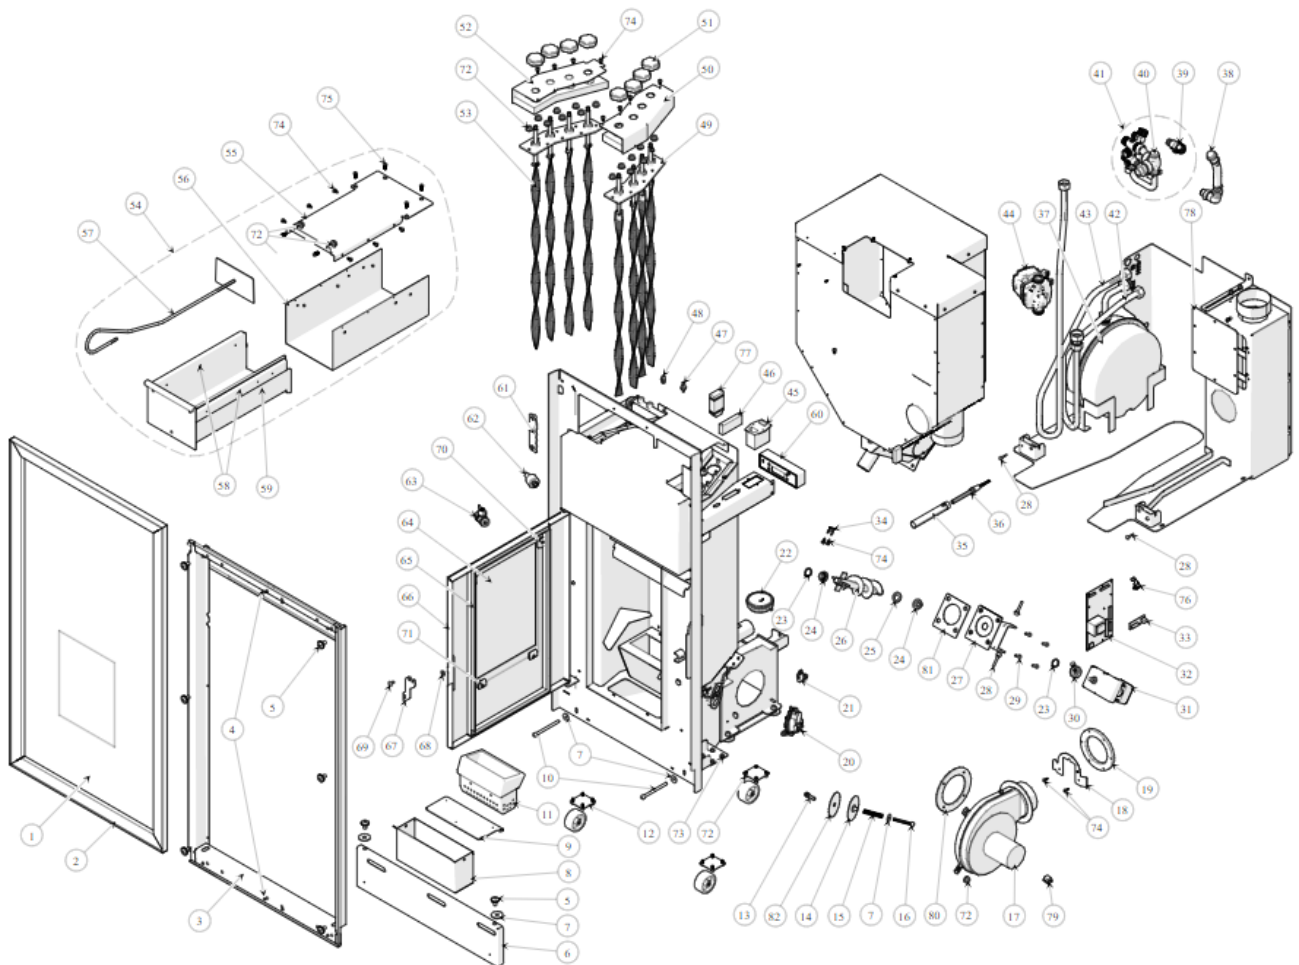

# ATLANTIC

|    |                                       |                 |
|----|---------------------------------------|-----------------|
| 1  | Vidro nº 230-A 122,6x66,5 cm          | IS2030040000052 |
| 2  | Caixilho Alumínio 1230x668x21cm Pol   | CO0732000000002 |
| 3  | Frente Atlantic (Aro)                 | IC0421000380000 |
| 3  | Frente Atlantic (Aro) Abertura Dir v0 | IC0421000380003 |
| 4  | Corrediça Esfera 45kg 650mm (PAR)     | IS0061200000E00 |
| 4  | Corrediça Esfera 45kg 650mm (PAR)     | CO0730009065024 |
| 5  | Parafuso PCL82 SIS M6x12 Z/B          | IS0054800000E00 |
| 5  | Parafuso PCL82 SIS M6x12 Z/B          | CO0704160601224 |
| 6  | Suporte rodapé Atlantic               | IC0467000380000 |
| 7  | Anilha Din 9021 M8 Z/B                | CO0703220899919 |
| 8  | Gaveta de Cinzas Atlantic             | IC0402000030005 |
| 9  | Porta do Alçapão Atlantic             | IC0120000260023 |
| 10 | Parafuso Din 912 8.8 M8x100 Z/B       | CO0704060810024 |
| 11 | Copo Queima 15                        | IS3525000260002 |
| 12 |                                       |                 |
| 13 | Mancal Porta Sal. Pellets             | IC0414000000005 |
| 14 | Tampa Valv. Escape Segurança Pellets  | IC0416000260000 |
| 15 | T165 Mol Aço 61x13 diam 1mm Z/Triv    | IS0010000000E00 |
| 15 | T165 Mol Aço 61x13 diam 1mm Z/Triv    | CO012332T016512 |
| 16 | Parafuso Din 931 8.8 M8x70 Z/B        | CO0704070807024 |
| 16 | Parafuso Din 933 8.8 M8x70 Z/B        | CO0704080807024 |