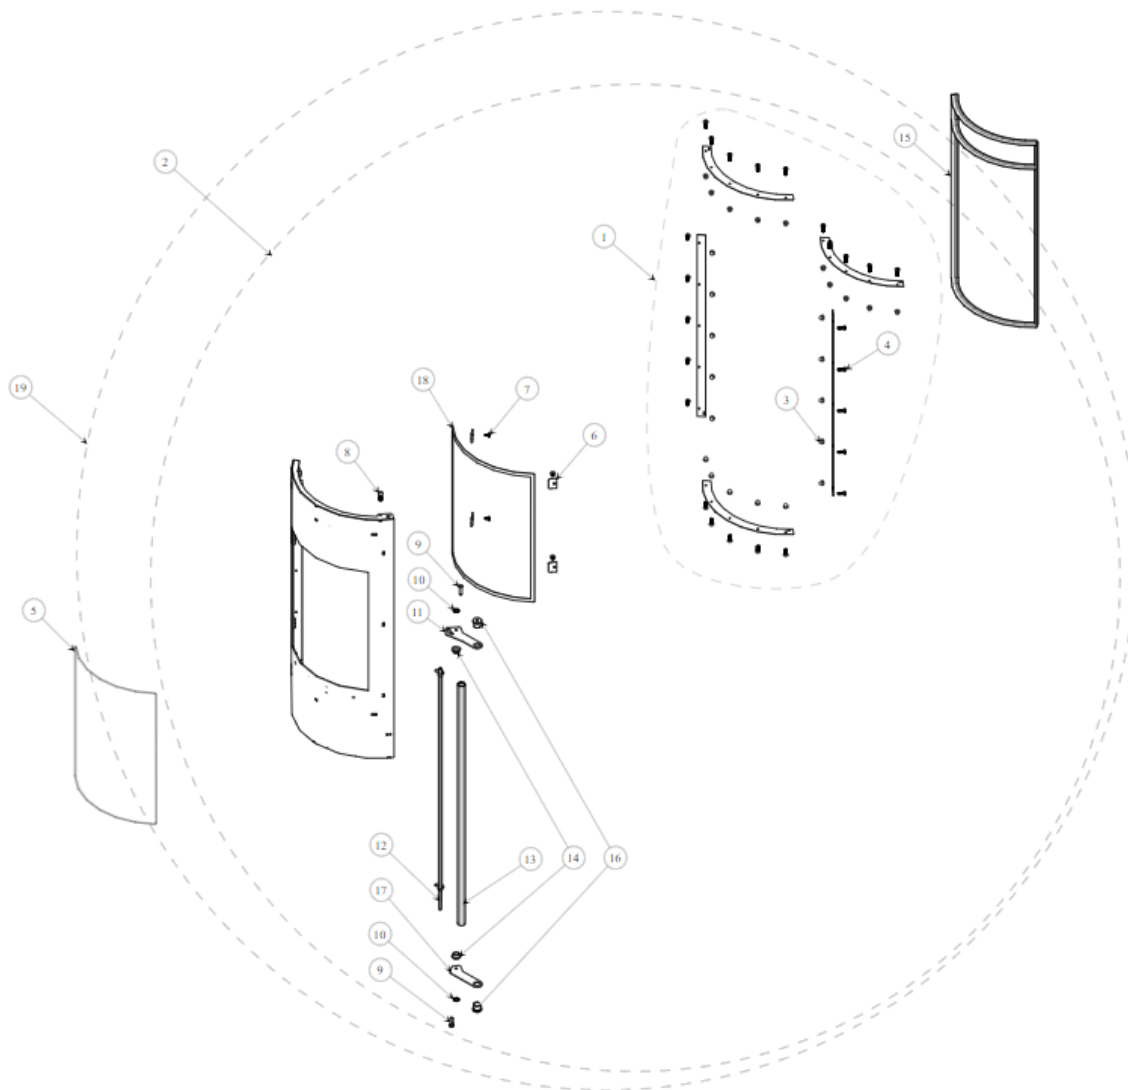

AMBER

1	Conj Calhas Fix Cord Amber /Lotus/SR500	IC0814010020000
2	Porta Amber Chapa s/vidro	IC0420000260068
3	Porca Din 1587 M4 Z/B	IS0057300000E00
3	Porca Din 1587 M4 Z/B	CO0705450400024
4	Parafuso Din 7985 Inox M4x10 Pol	CO0704140401002
4	Parafuso Din 7985 M4x12 Z/P	CO0704140401219
5	Vidro Vitr Curvo n. º 244 44x32,3 cm	IS0011900000E00
5	Vidro Vitr Curvo n. º 244 44x32,3 cm	CO0201050000001
6	Suportes inox para vidro S56	IS0814010000001
7	Parafuso Din 967 inox M4x7 Pol	CO0704110400702
8	Parafuso Din 912 8.8 M5x12 Z/P	CO0704060501224
9	Parafuso ISO 7380 10.9 M5x16 Ox/Prt	CO0704360501613
10	Anilha recartilhada Din 6798 M6 S/A	CO0703280699912