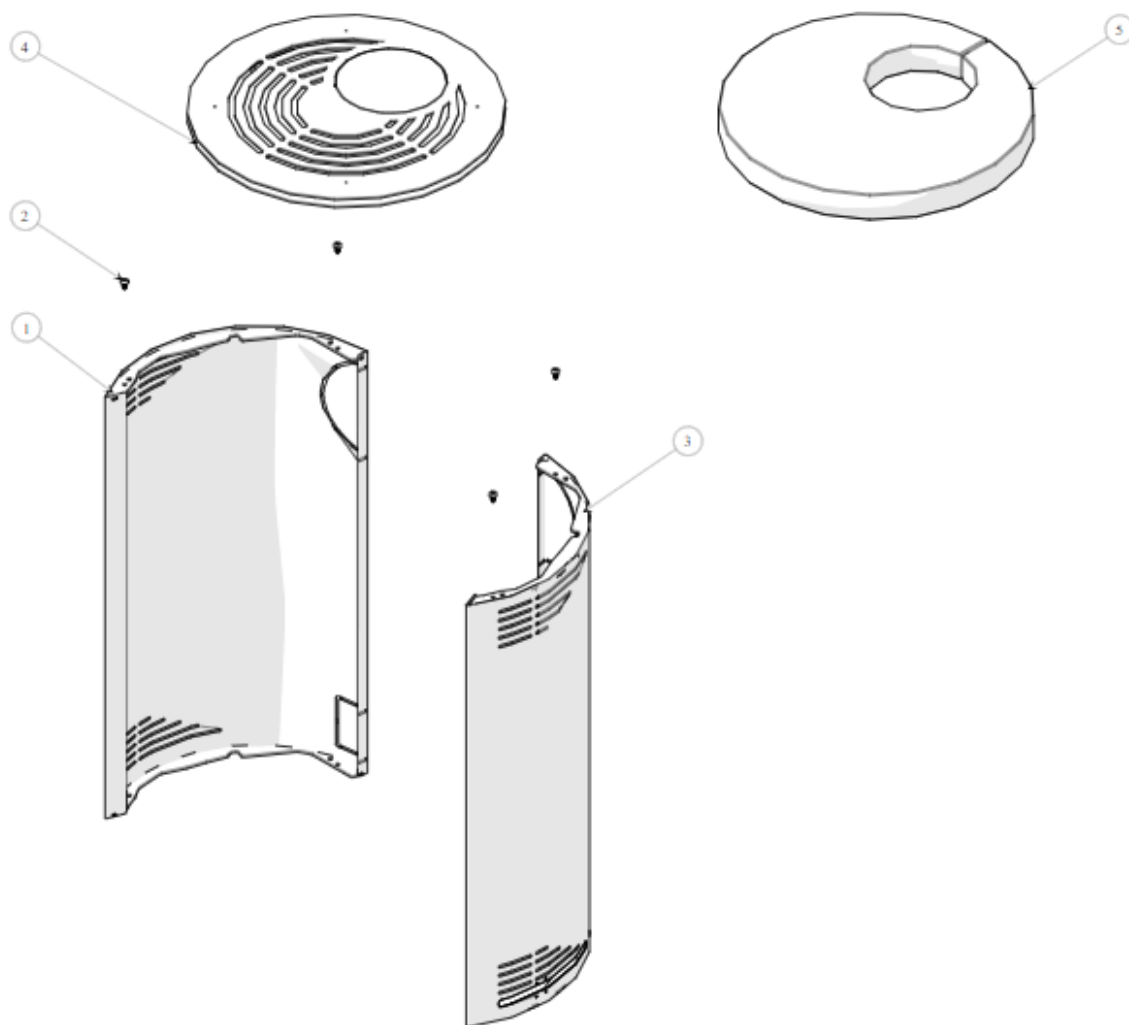

AMBER

1	Capa Lat esq Amber/SR500	IC04070006260002
2	Parafuso Din 7981 5,5x13 Z/P	CO0704130601319
3	Capa Lat dir Amber/SR500	IC04070006260003
4	Tampo Sup Amber/SR500	IC0416000260008
5	Tampo Redondo Sandstone Indie	IS0044600000E00
5	Tampo Redondo Sandstone Indie	CO060331AB03000