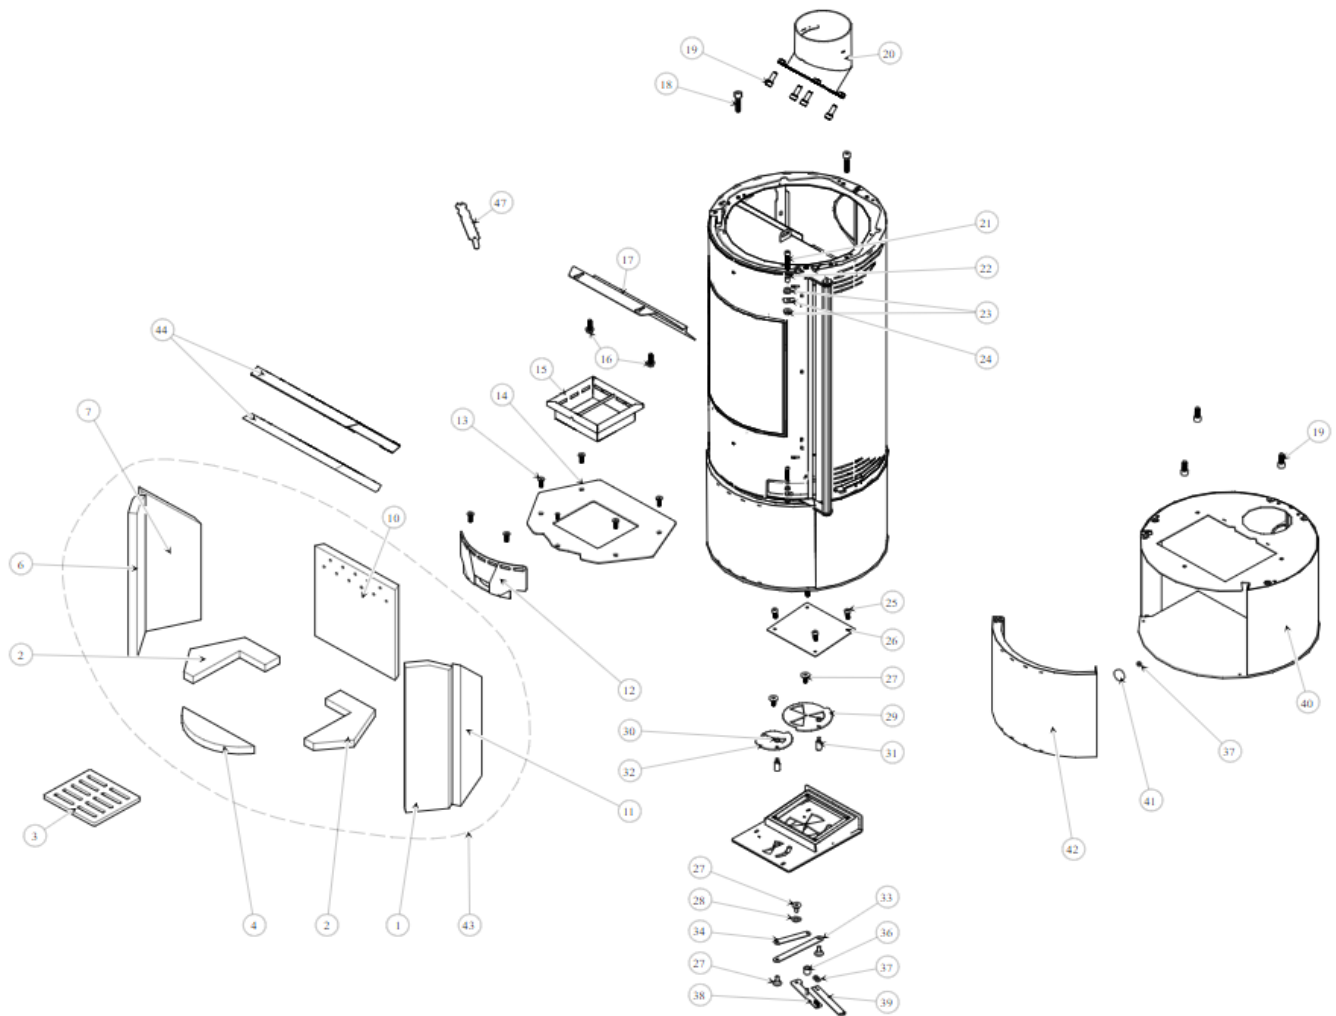

AMBER

1	Verm Lat Dir 1 V70 137X524	IS1013250000012
2	Verm Fnd 2 204x242 Amber/Lotus	IS1011250000007
3	Grelha de Cinzas nº 11	IS0103120260000
4	Verm Fun 1 V66 276x75	IS1011250000006
5	P	
6	Verm Lat Esq 1 V71 137X524	IS1013250000014
7	Verm Lat Esq 2 V68 176x466	IS1013250000015
8	Verm Defle Red V72 453X315	IS1001250000004
9	Supo. Verm Chapa Defle Amber/Lotus/SR500	IS0165015260002
10	Verm Cost V67 316x320	IS1012250000006
11	Verm Lat Dir 2 V69 176x466	IS1013250000013
12	Pente Aparas Lenha mod. 6	IS0105050260000
13	Parafuso Din 7991 Inox M6x14 Pol	CO0704150601402
14	Fundo Cam Comb Amber/lotus/SR500	IS0111030260000
15	Gaveta Amber/Lotus/SR500	IC0419000000005
16	Parafuso Din 6921 C/Rec M6x20 Z/B	CO0704120602024
17	Chapa Defletora 2ª Amber/Lotus/SR500	IS0801015000000
18	Parafuso Din 912 8.8 M8x35 Z/P	IS0050200000E00

AMBER

1	Capa Lat esq Amber/SR500	IC04070006260002
2	Parafuso Din 7981 5,5x13 Z/P	CO0704130601319
3	Capa Lat dir Amber/SR500	IC04070006260003
4	Tampo Sup Amber/SR500	IC0416000260008
5	Tampo Redondo Sandstone Indie	IS0044600000E00
5	Tampo Redondo Sandstone Indie	CO060331AB03000