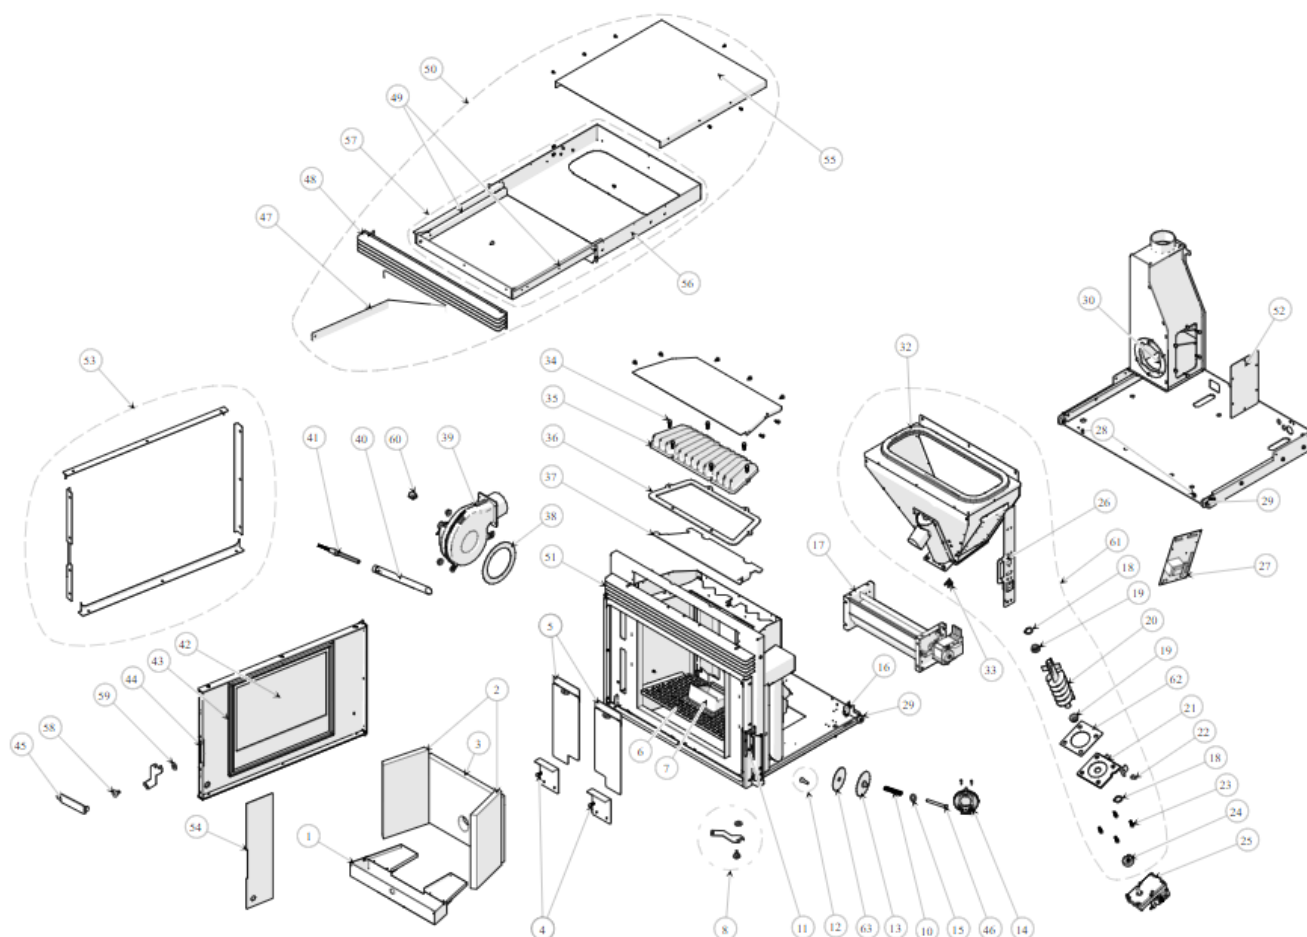

EARTH

1	Gaveta de Cinzas Inserível	IC0402000030002
2	Verm Lat Inserível	IS1013200000007
3	Vermiculite Frontal Inserível	IS1012200000005
4	Conj. Porta Inferior Alçapão inserível	IC0120000260019
5	Conj. Porta Superior Alçapão inserível	IC0120000260020
6	Grelha de Cinzas Inserível	IS0703030000004
7	Copo Queima 13	IS3525000260000
8	Fecho Bandeja Completo Inserível	IC0123000260003
9	Fecho Porta Completo Inserível	IC0123000260004
10	T165 Mol Aço 61x13 diam 1mm Z/Triv	IS0010000000E00
10	T165 Mol Aço 61x13 diam 1mm Z/Triv	CO012332T016512
11	Display Pellets K100	CO0312000000032
12	Mancal Porta Sal. Pellets	IC0414000000005
13	Tampa Valv. Escape Segurança Pellets	IC0416000260000
14	Pressostato Fumos 10-20 Pa Huba	CO0315000000030
15	Anilha Din 9021 M8 Z/B	CO0703220899919
16	Interruptor Fim Curso CT 760/F	CO0302000000011
17	Ventilador TGA 80/1-300/35	CO0308000000005
18	Freio Din 471 22x1,2 S/A	CO0721282201212