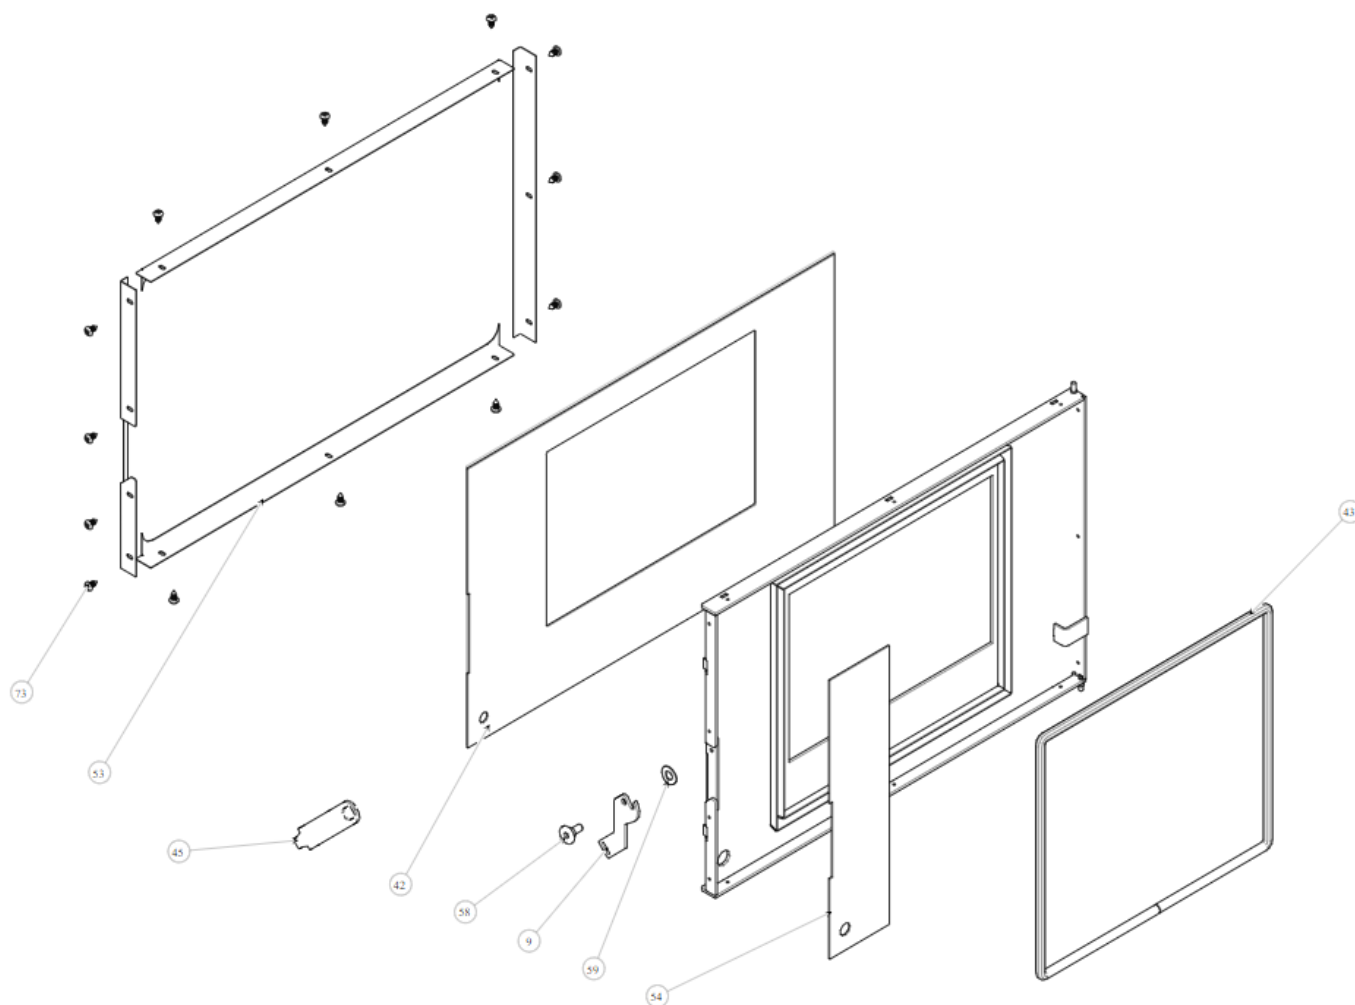

EARTH

1	Cordão Fibra Vidro Black 12x2000mm	IS3024120000000
2	Junta Protecção Display	CO1206020000024
3	Fecho Porta Completo Inserível	IC0123000260004
4	T152 Prf Aço Sxt Int. 5x5 M6x17 Ntr	CO012025T015212
5	Anilha ondulada Din 137B M8x15x0,8 Z/B	CO0703040800024
6	Vidro Serigrafado nº 115 64,9x42,1 cm	CO0201053000000
7	Kit Calha inserível pellets	IC0218010260000
8	Parafuso Din 7981 FA BZ 4,2x8 Z/P	CO0704130400719
9	?	
10	Porta Completa Inserível SLZ	IC0420000260040